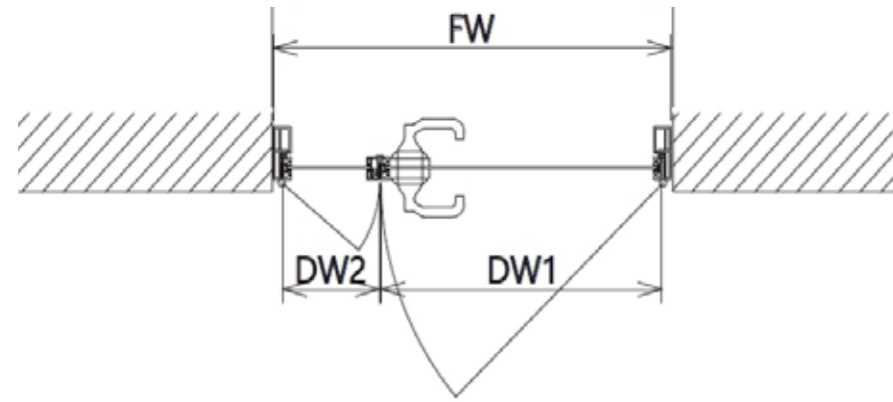

COLOR : Black ■
GLASS : Clear Transparency

폴 / 딩 / 도 / 어

COLOR : Basic ■ □ ■
GLASS : Clear Transparency

DRAWING

LIVINGDOOR 원슬라이딩도어

알루미늄간살

원목간살 매립형

원목간살 노출형