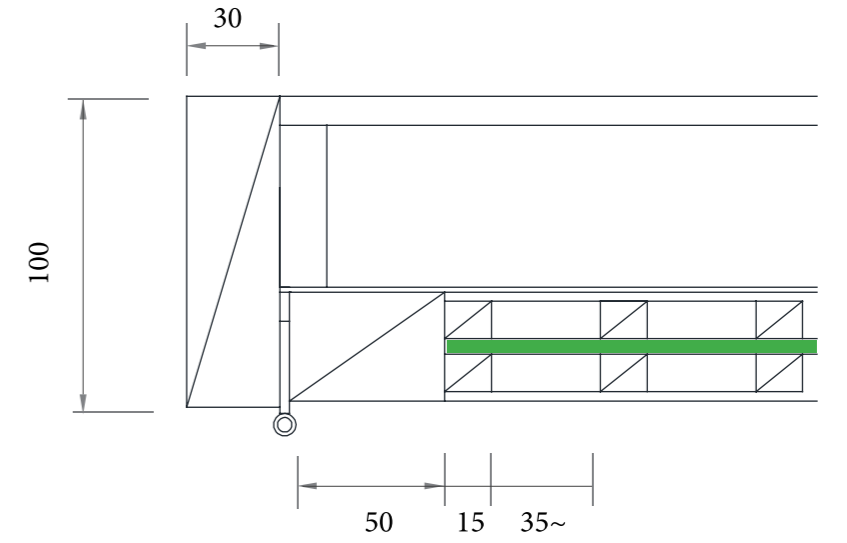

COLOR : Black ■
GLASS : Clear Transparency

폴 / 딩 / 도 / 어

COLOR : Basic ■ □ ■
GLASS : Clear Transparency

DRAWING

LIVINGDOOR 원슬라이딩도어

알루미늄간살

원목간살 매립형

원목간살 노출형