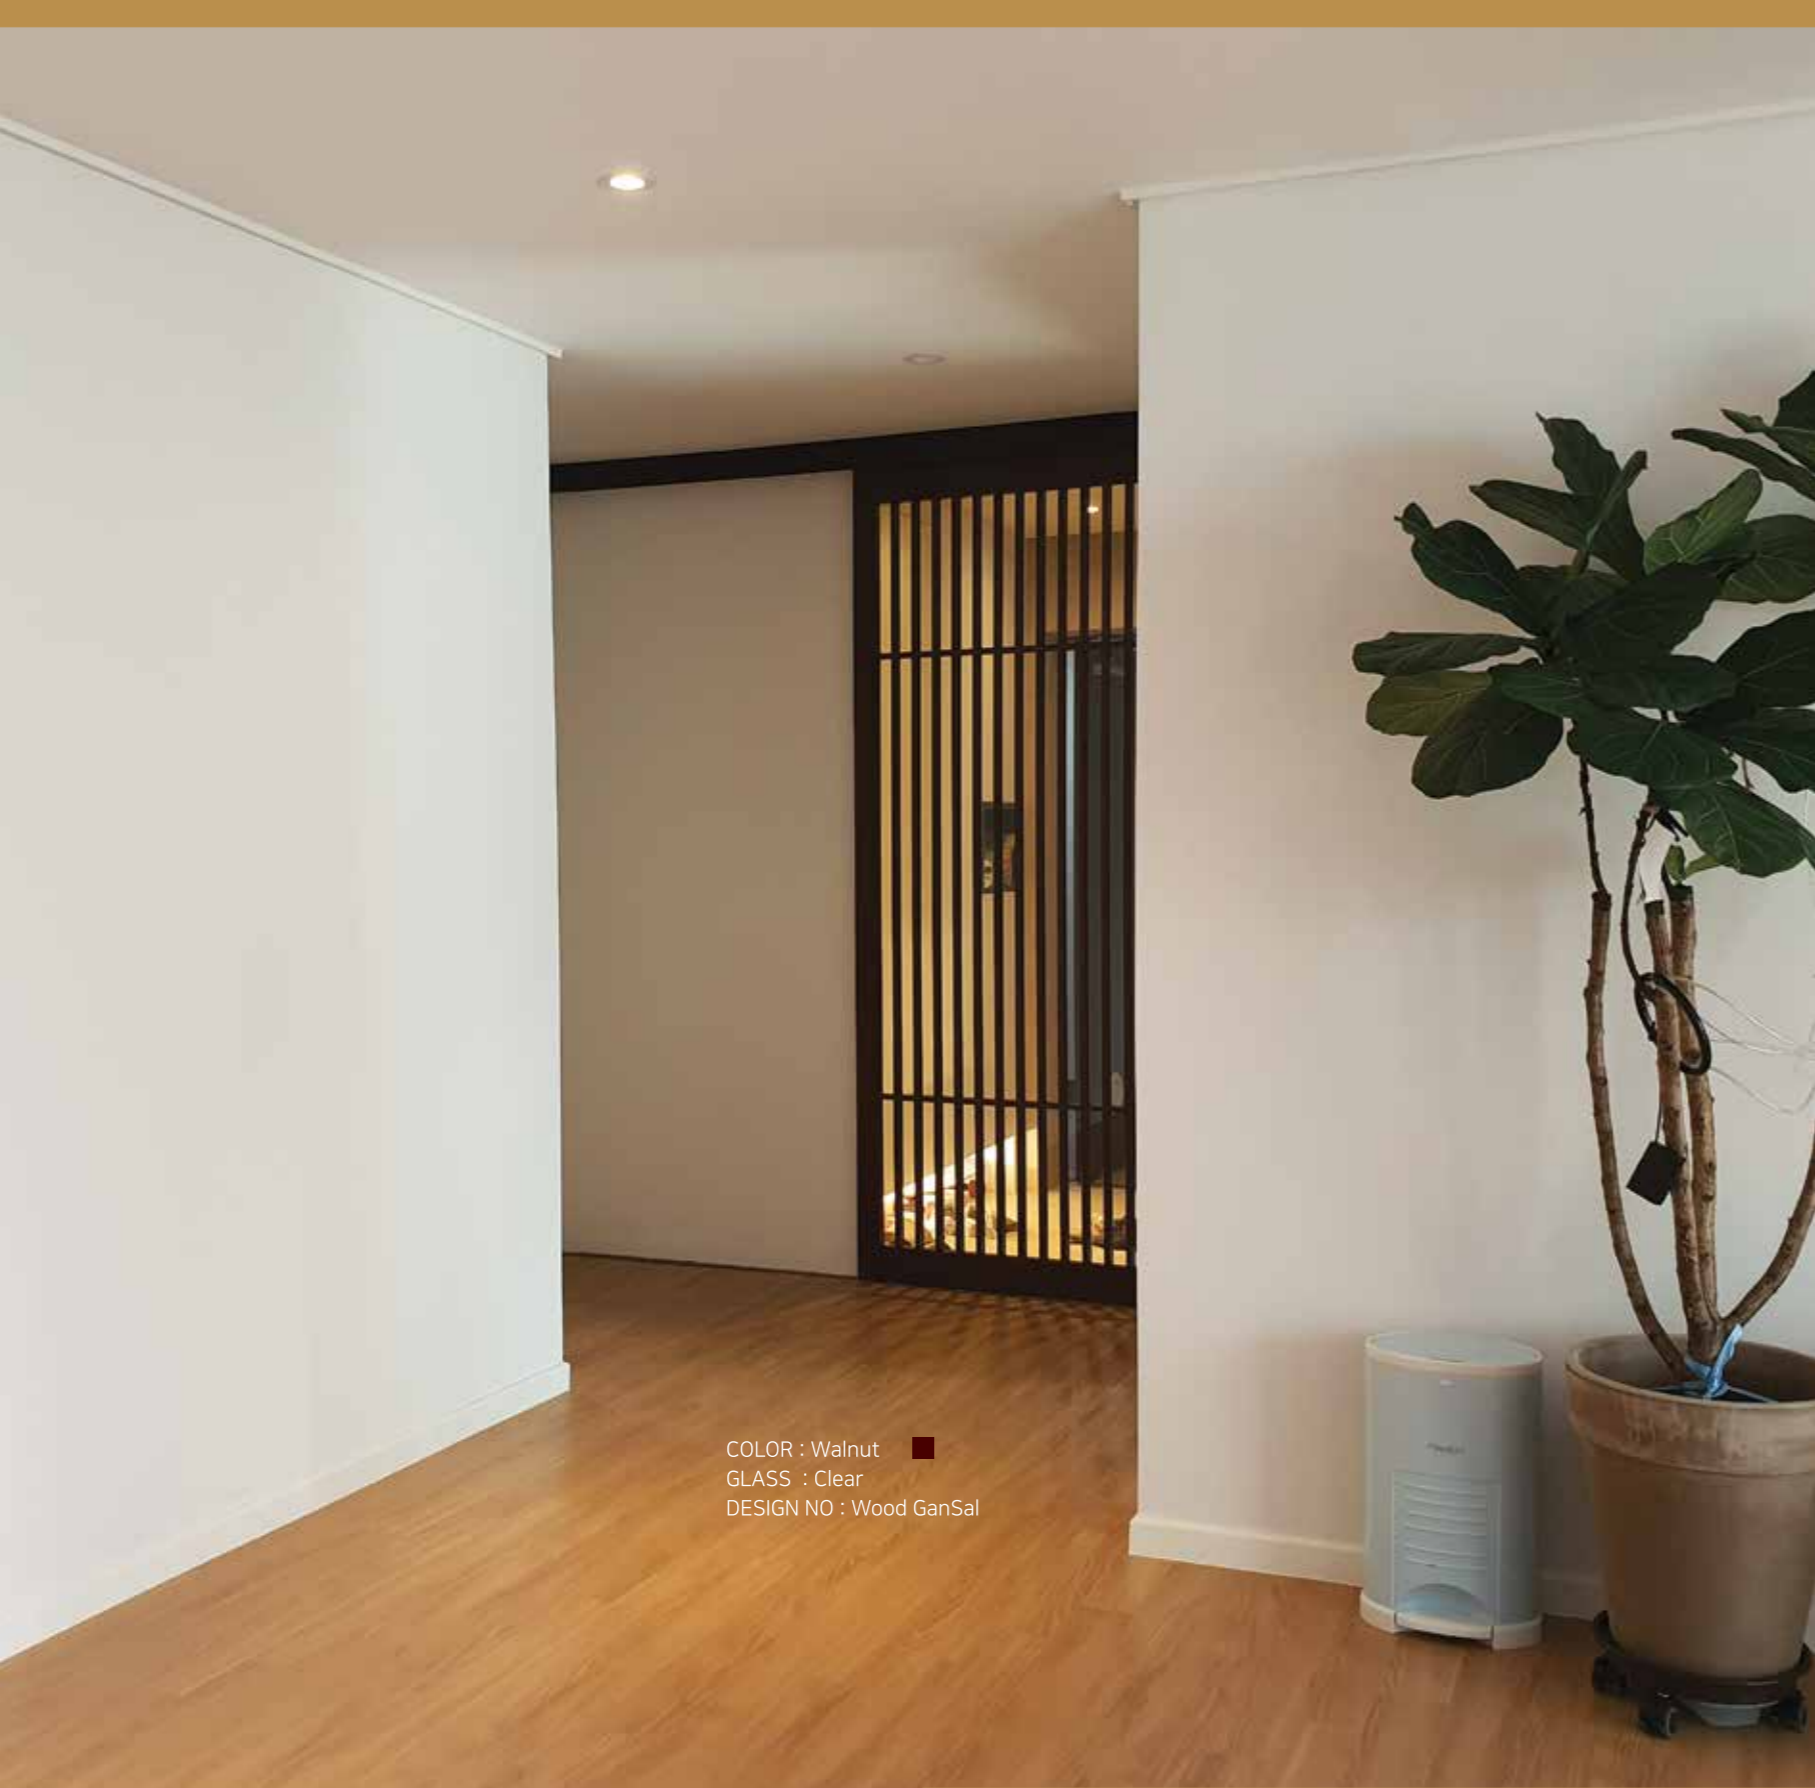

COLOR : Walnut ■
GLASS : Clear
DESIGN NO : Wood GanSal

V E N E E R P A N E L S
간 / 살 / 슬 / 라 / 이 / 덩 / 도 / 어