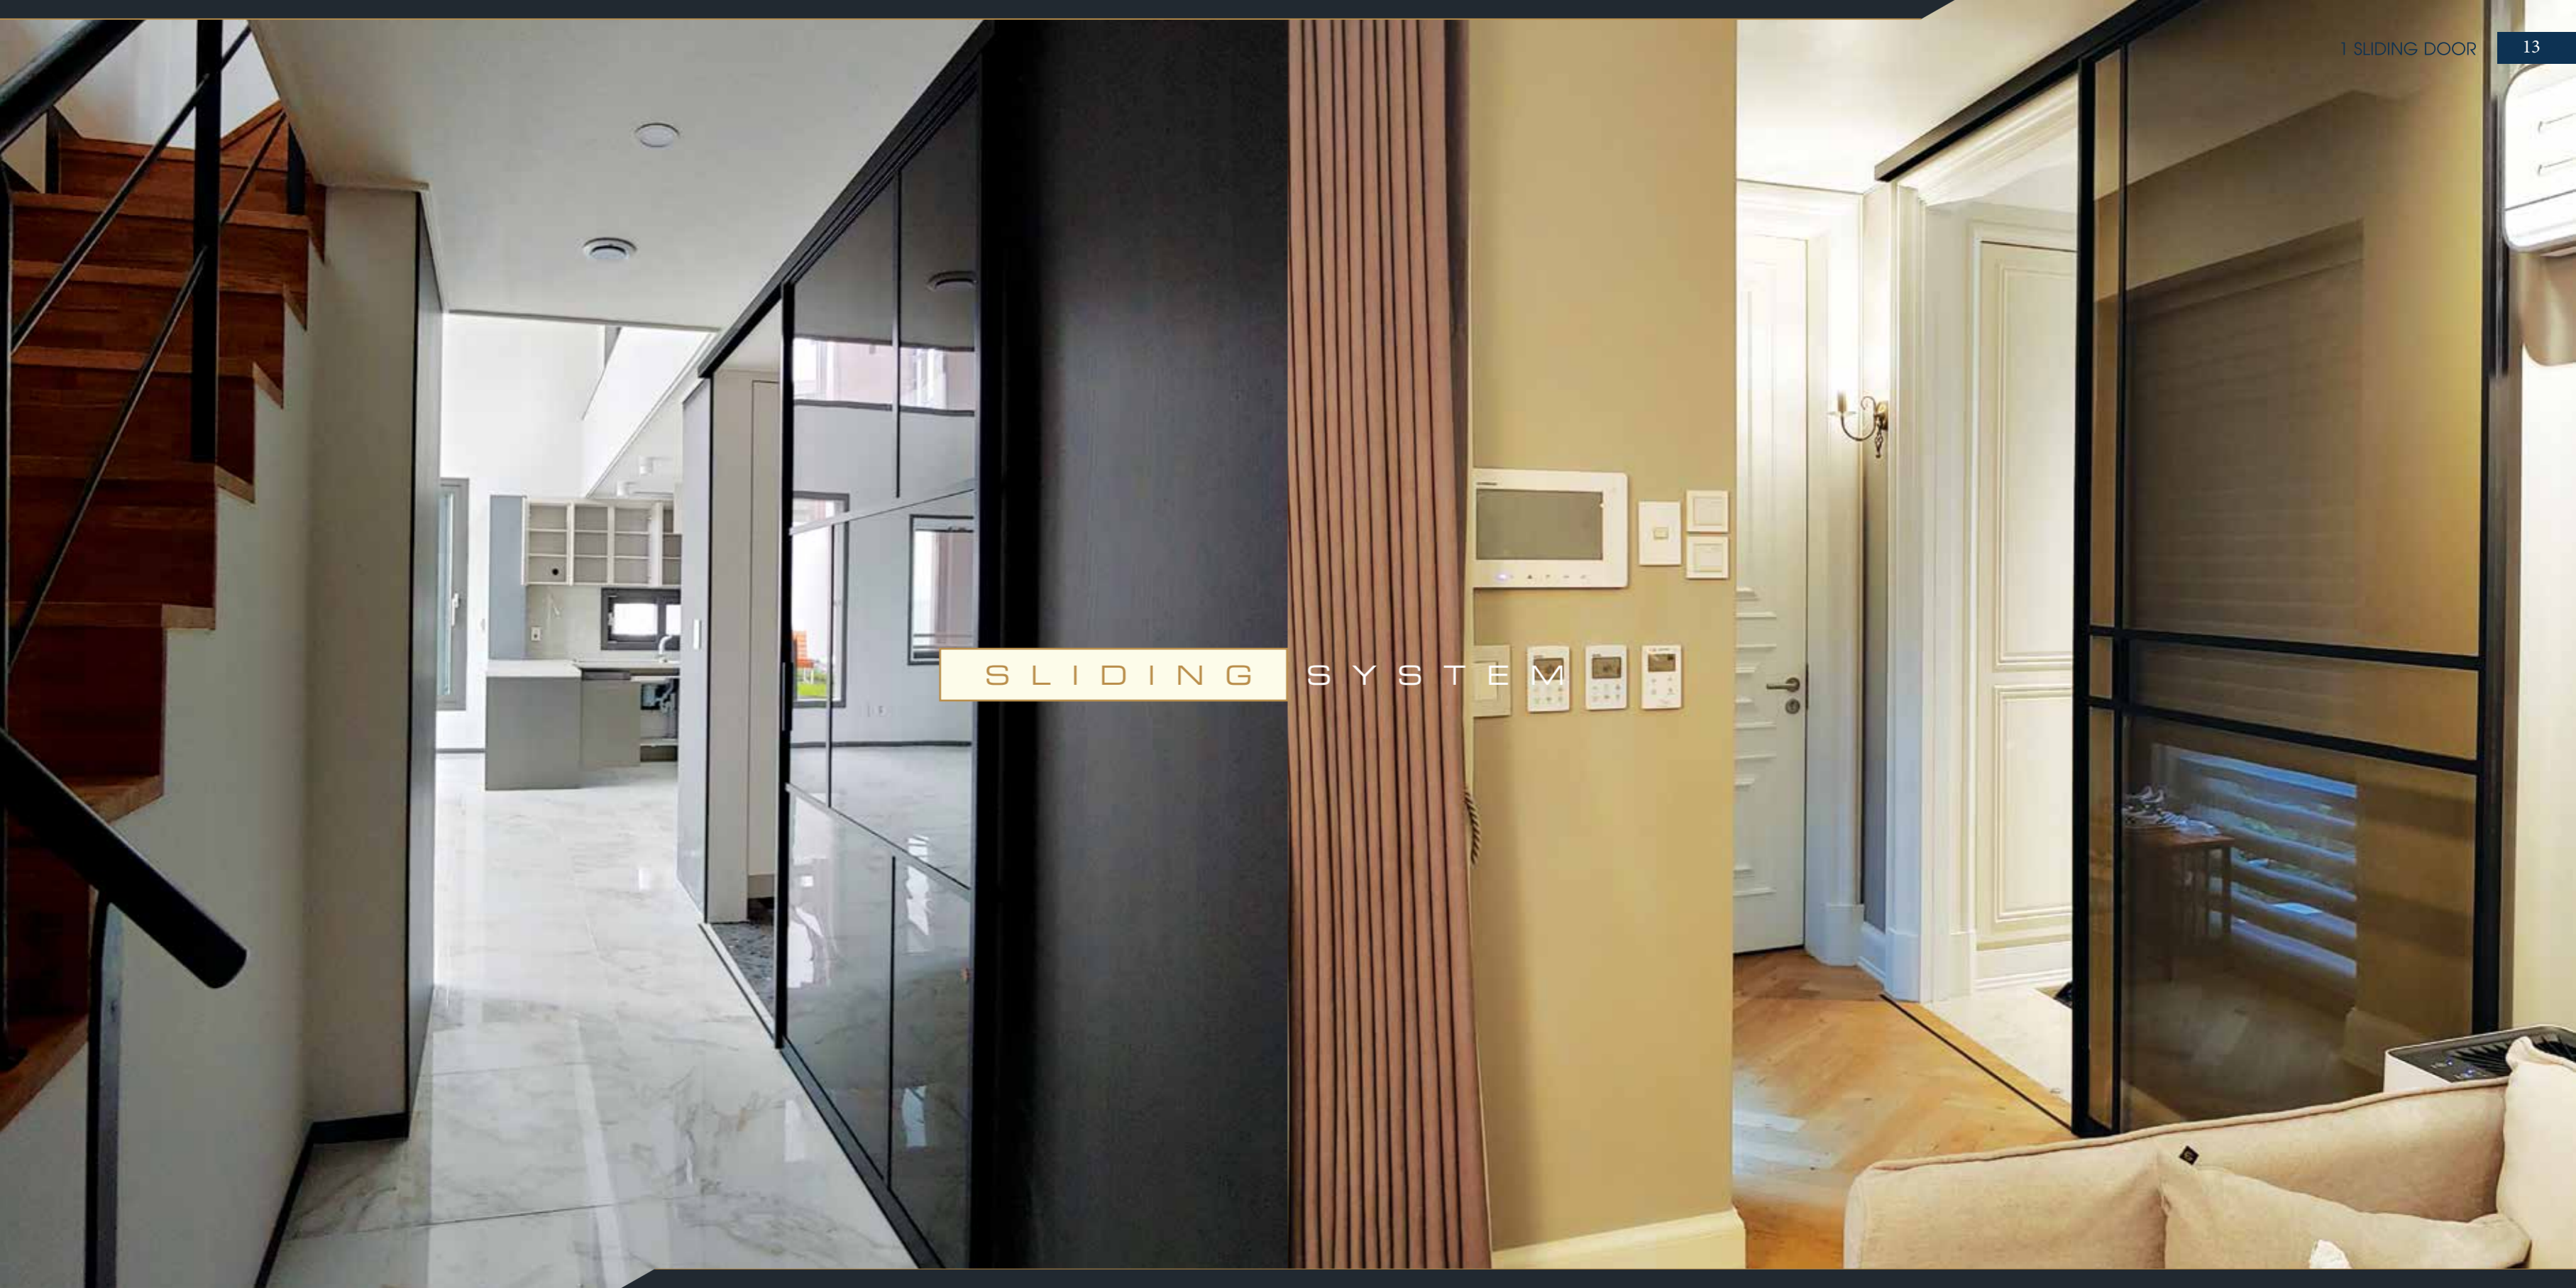

SLIDING SYSTEM