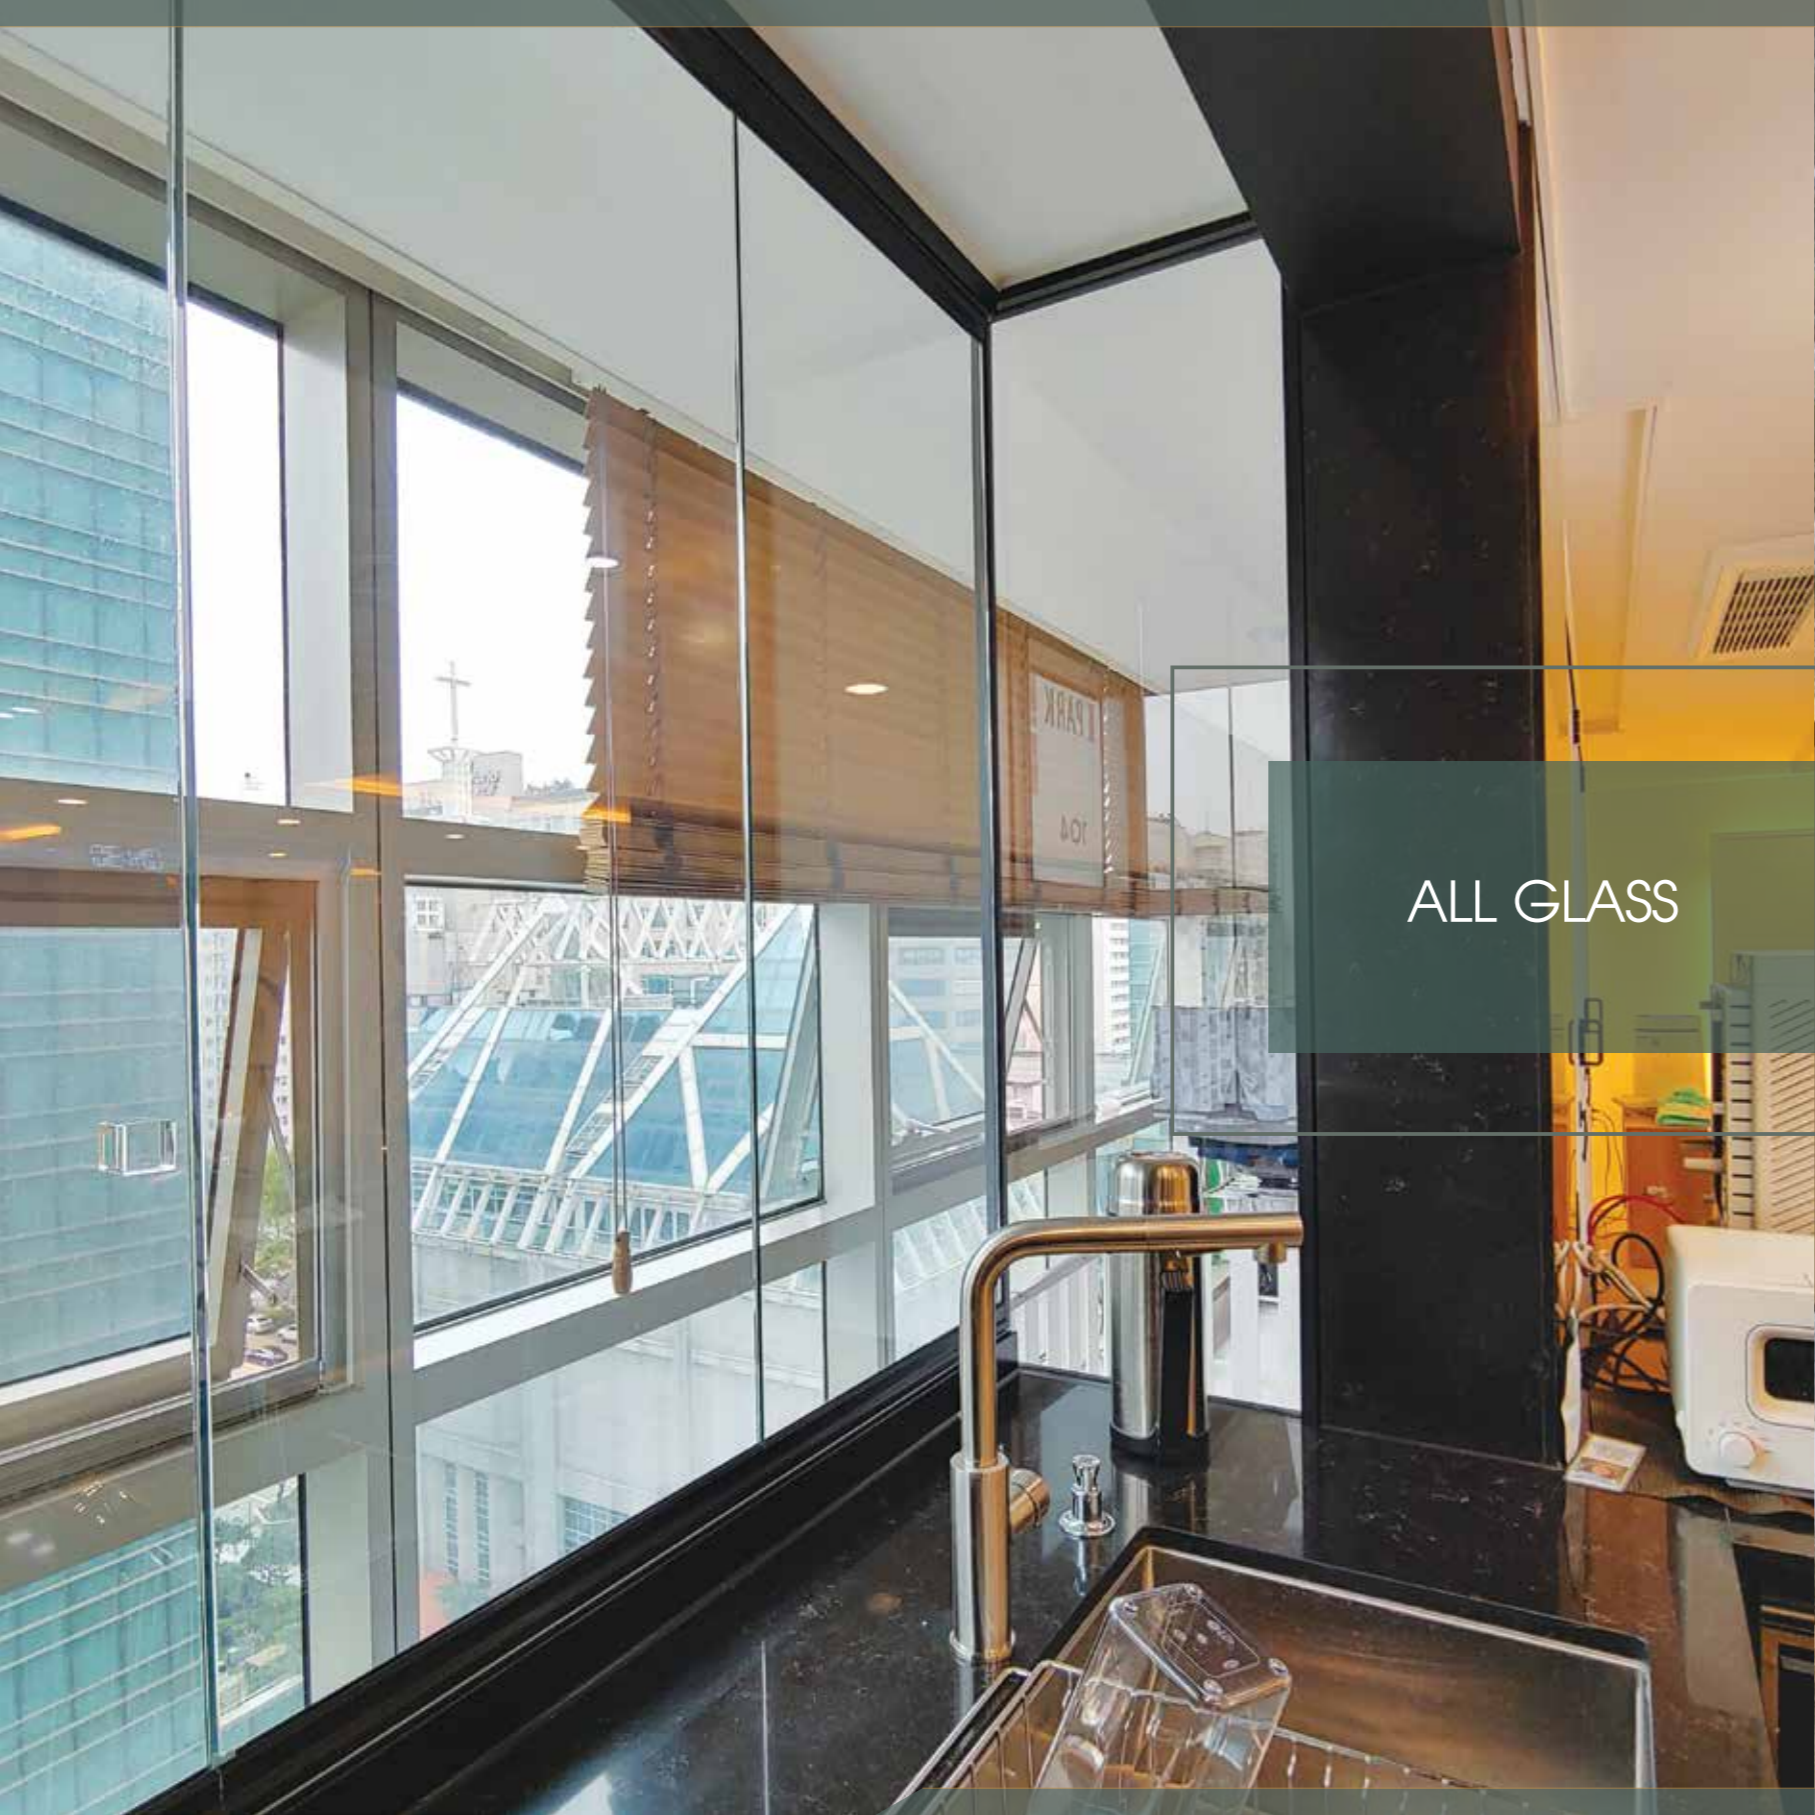

ALL GLASS

BEST DOOR DESIGN OF 2022

개별식 무빙도어 방식과 접이형 신개념 폴딩도어

LIVINGDOOR

여달이 힌지도어와의 콜라보
ㄱ자공간 무프레임 설치

ALL GLASS

BEST DOOR DESIGN OF 2022

ALL GLASS