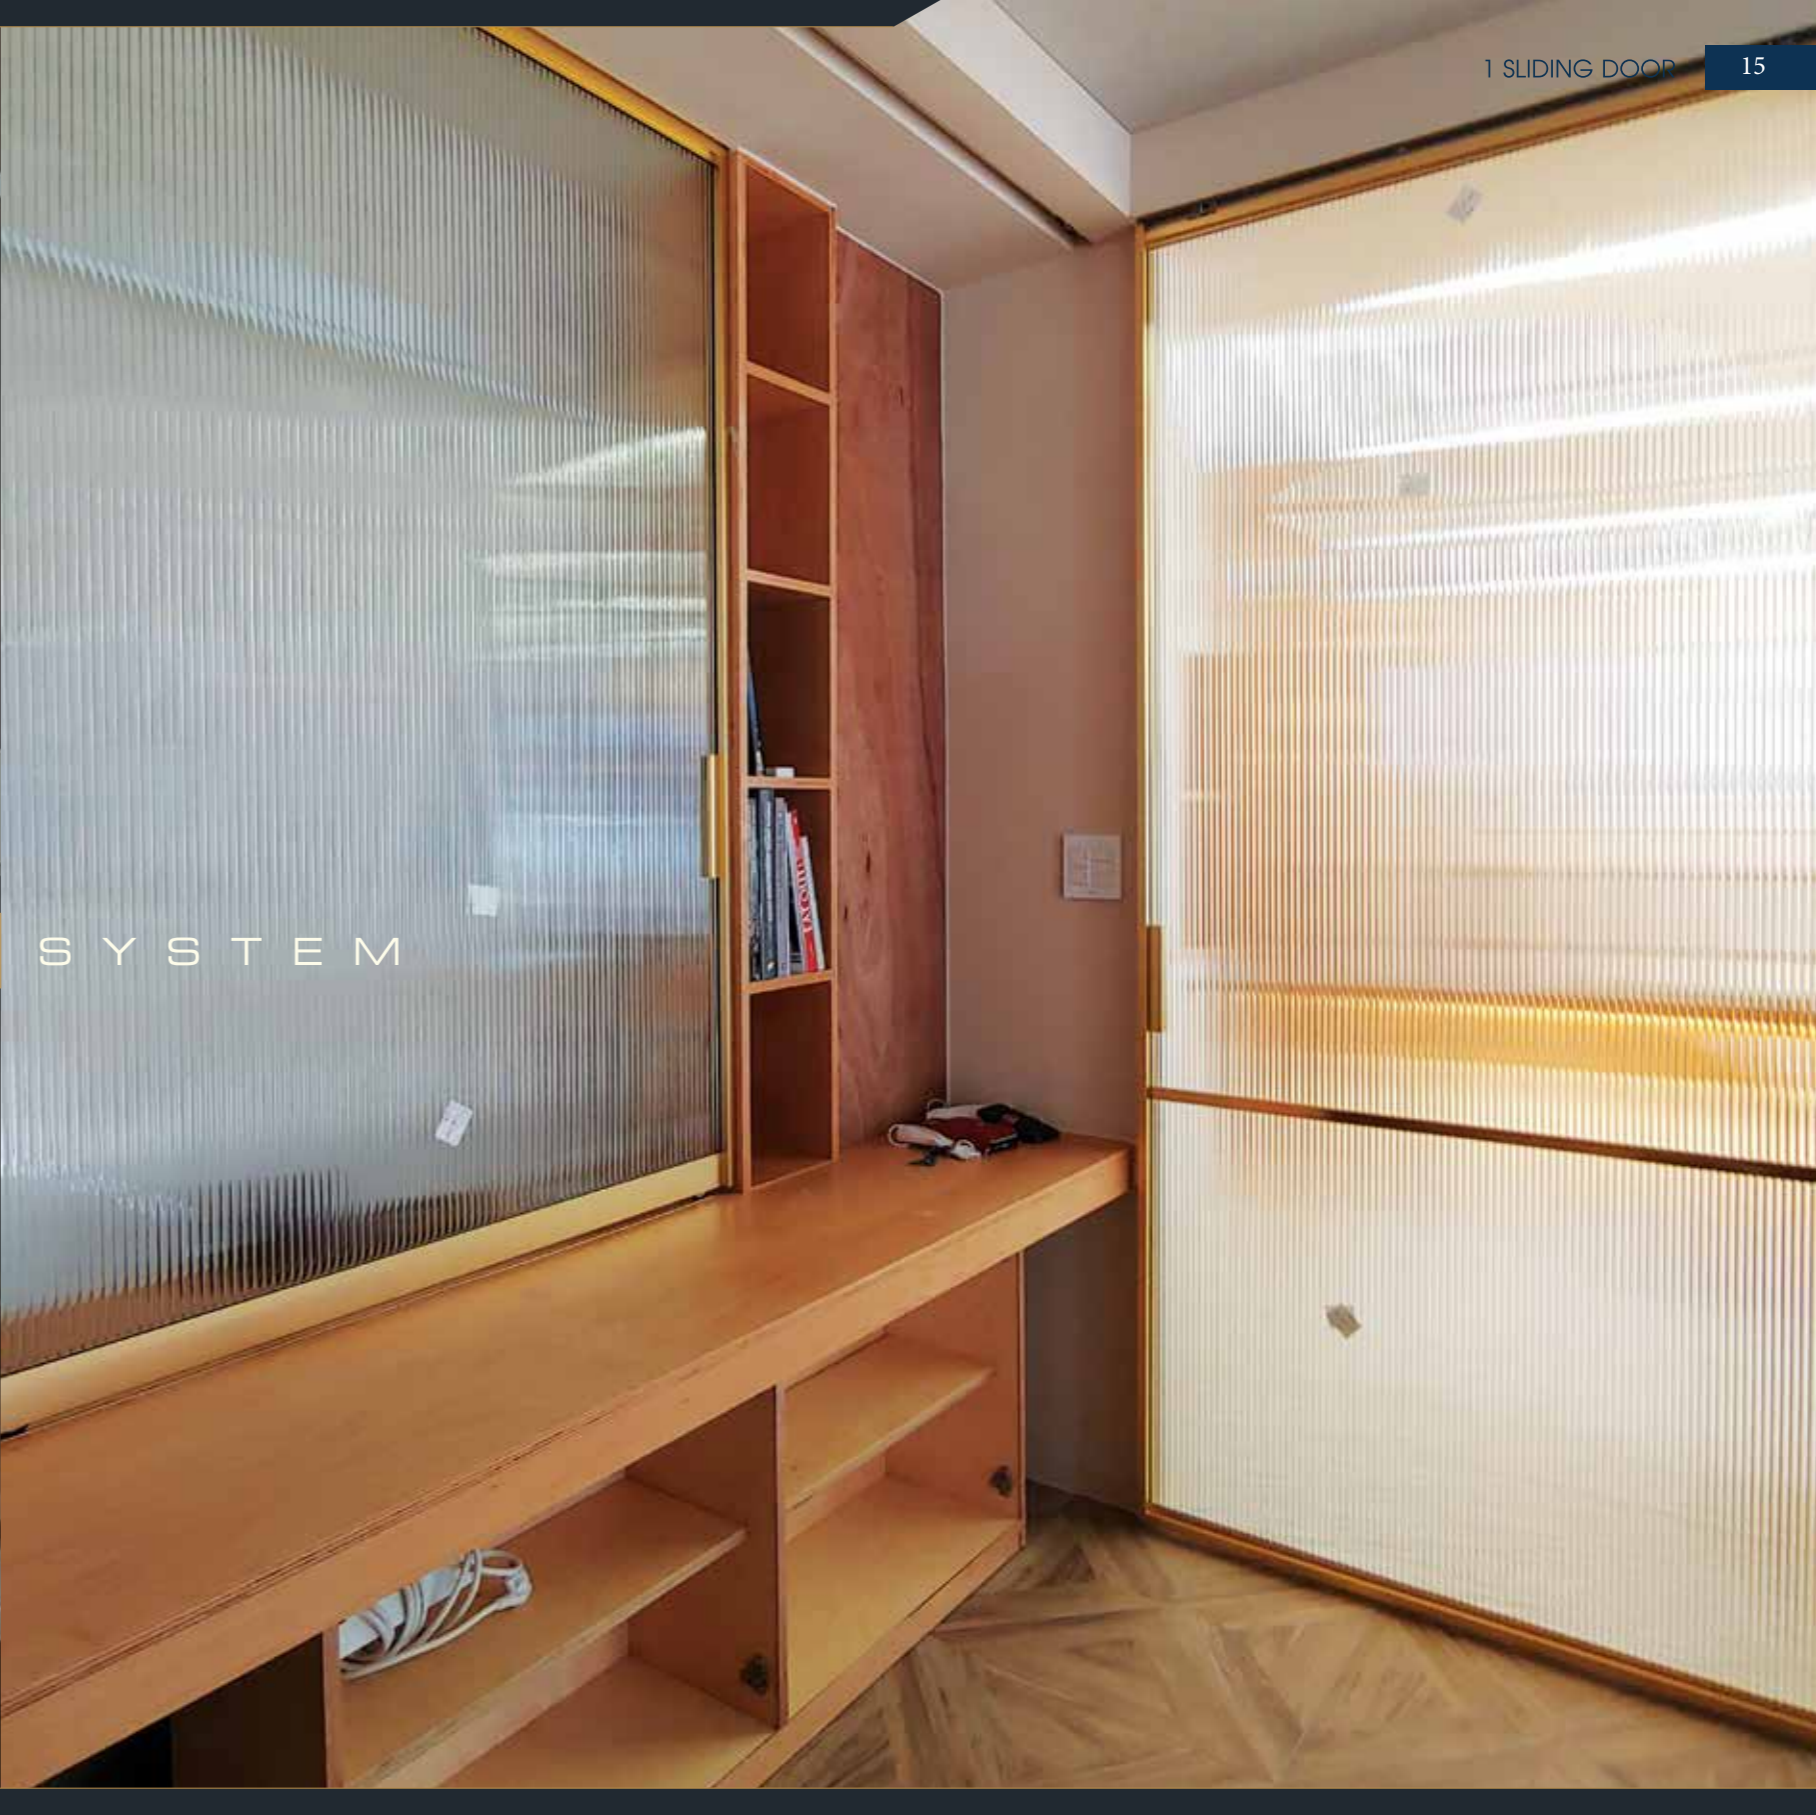

SLIDING SYSTEM