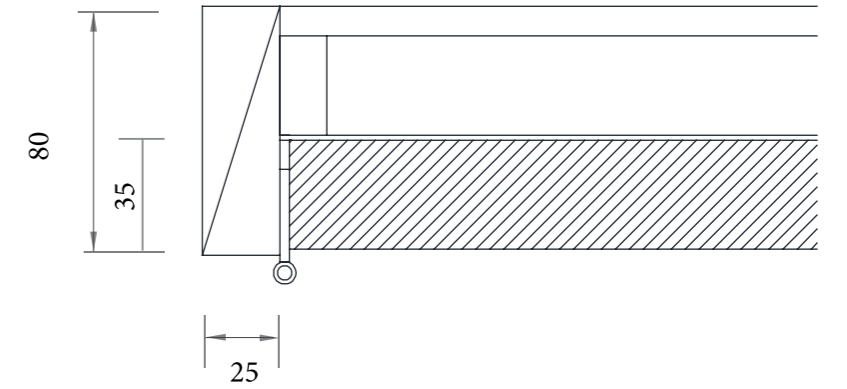

COLOR : Black ■
GLASS : Clear Transparency

폴 / 딩 / 도 / 어

COLOR : Basic ■ □ ■
GLASS : Clear Transparency

DRAWING

LIVINGDOOR 원슬라이딩도어

알루미늄간살

원목간살 매립형

원목간살 노출형