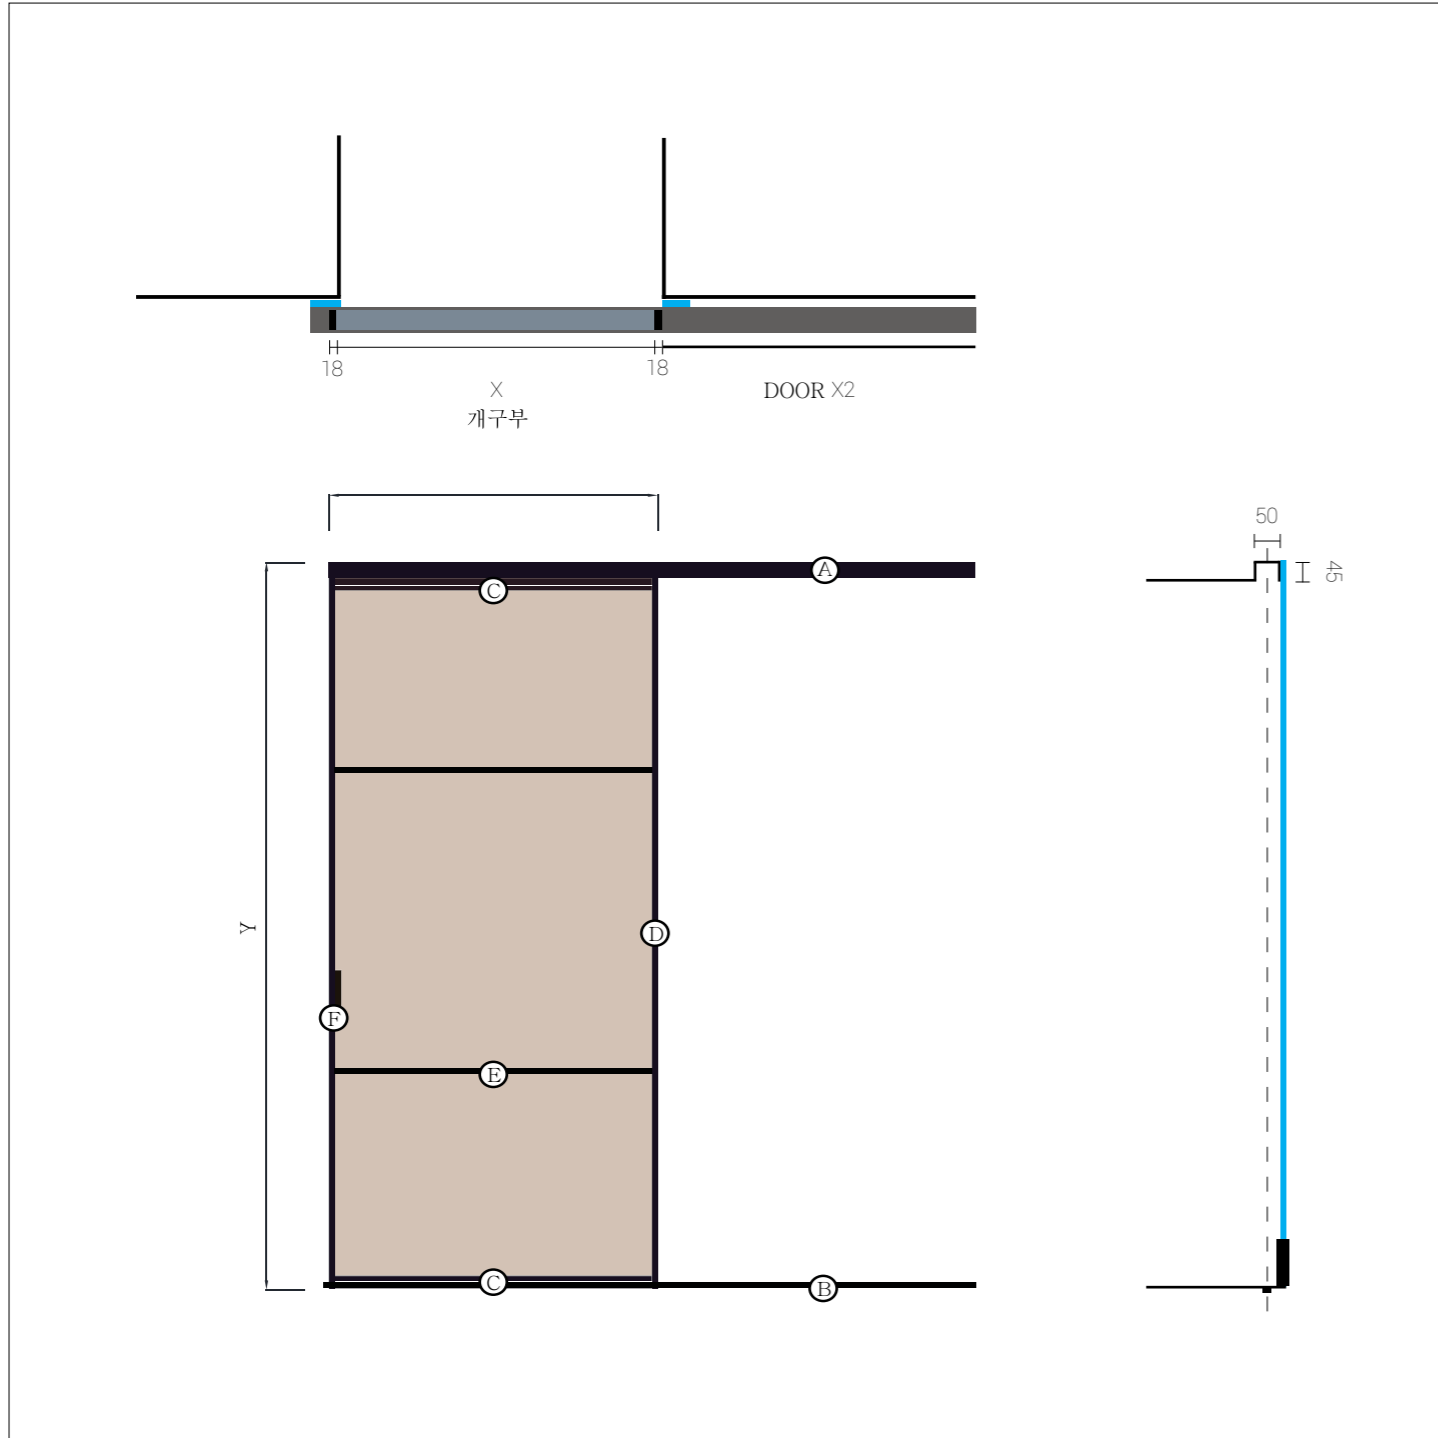

COLOR : Black ■
GLASS : Clear Transparency

폴 / 딩 / 도 / 어

COLOR : Basic ■ □ ■
GLASS : Clear Transparency

DRAWING

LIVINGDOOR 원슬라이딩도어

알루미늄간살

원목간살 매립형

원목간살 노출형