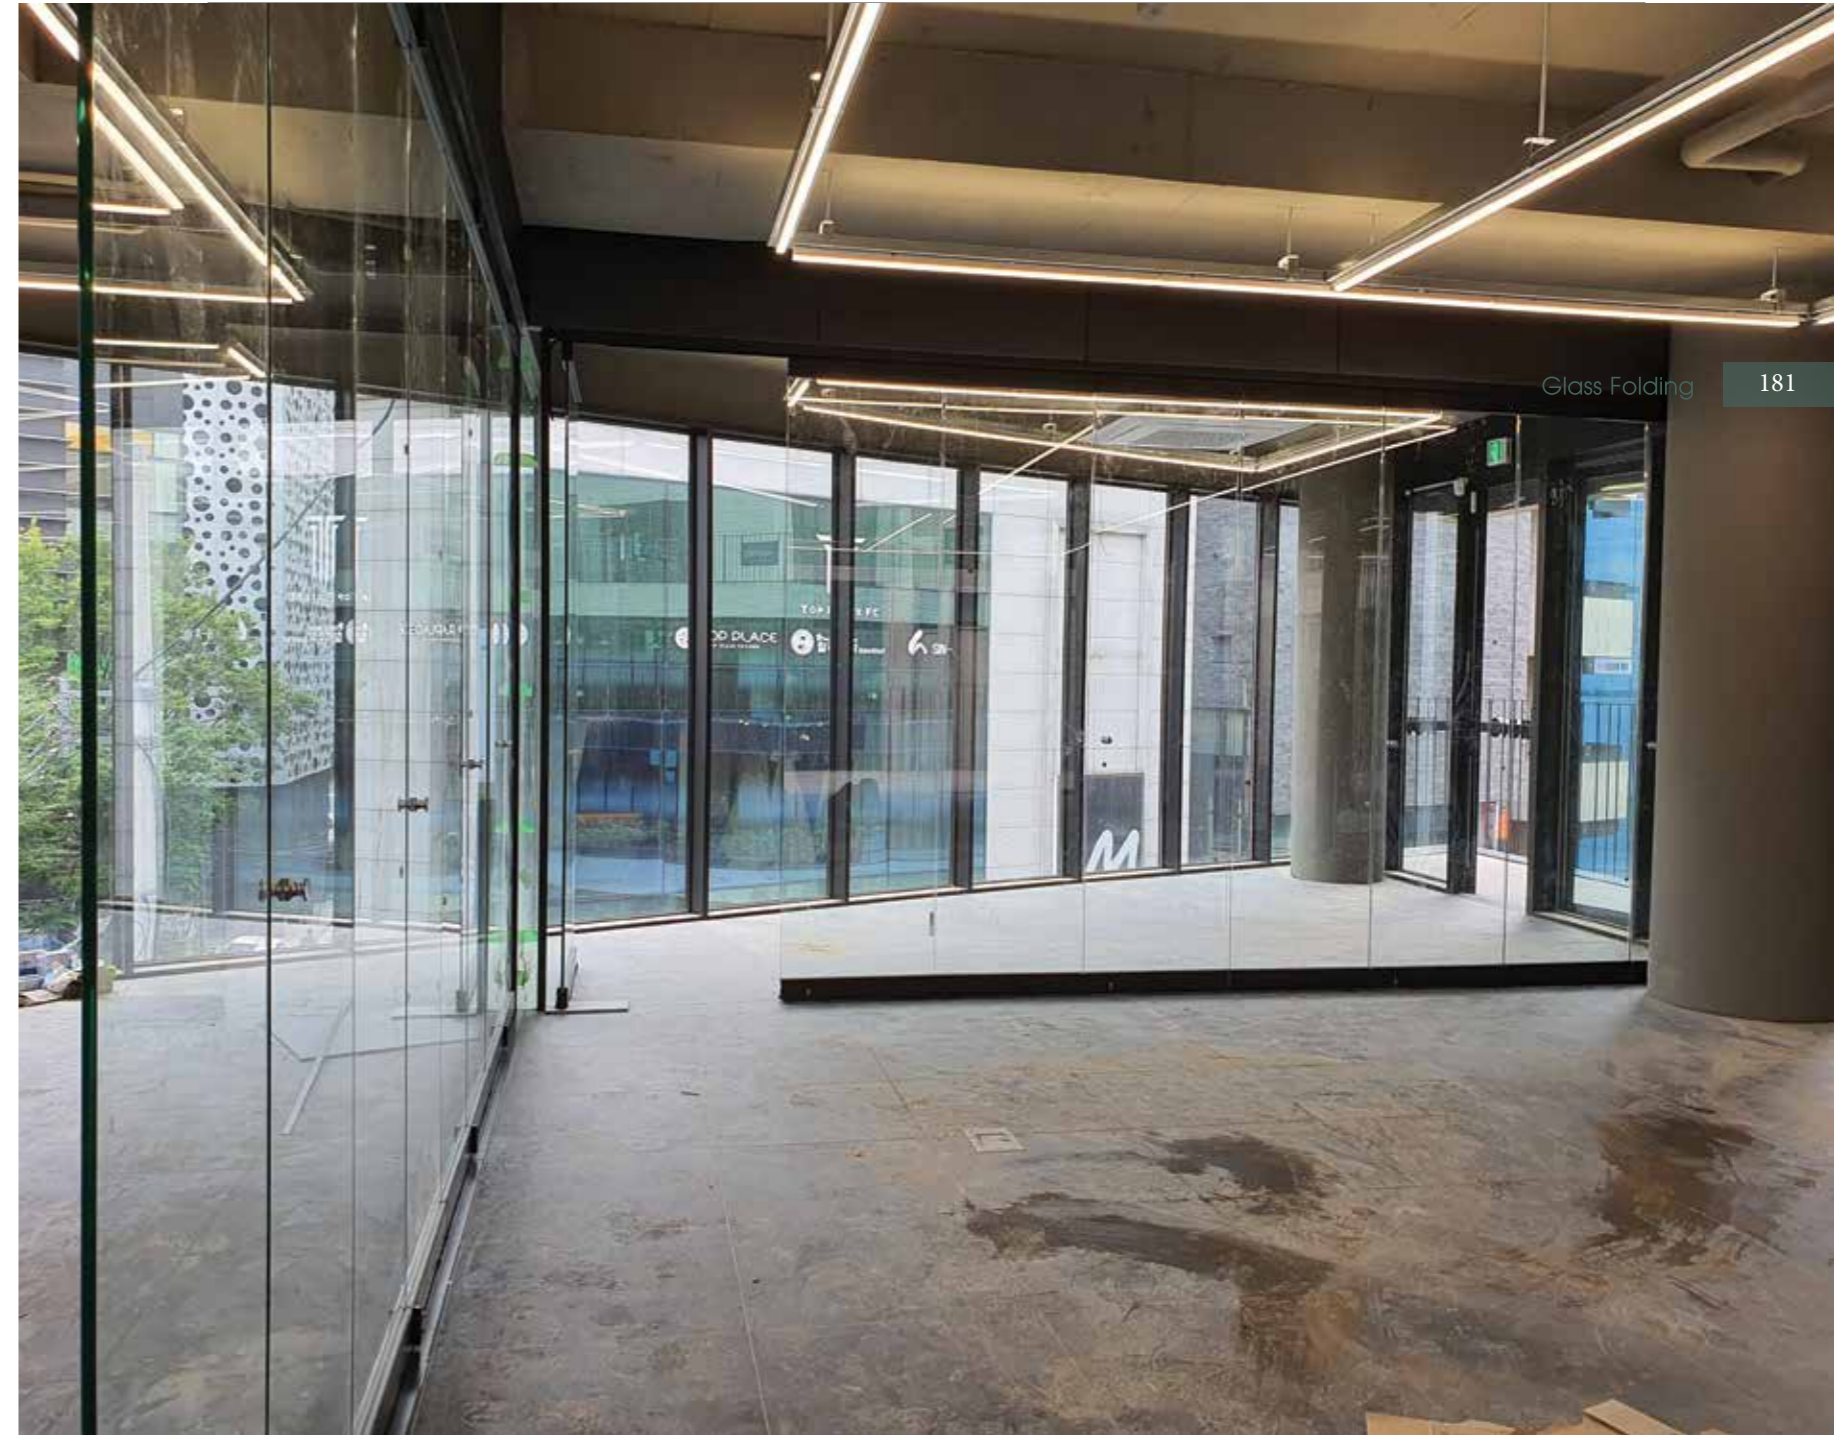

3. 문짝 시공

문짝 시공은 입주청소 전이나 이사 전에 하시길 권장합니다. 먼지나 때가 많이 타는 제품이라 별도로 관리가 필요합니다.

Louver Shutter

행복한 공간의 시작
Living Door®

633-1, Dongpae-dong, Paju-si, Gyeonggi-do, Republic of Korea 1688-3304