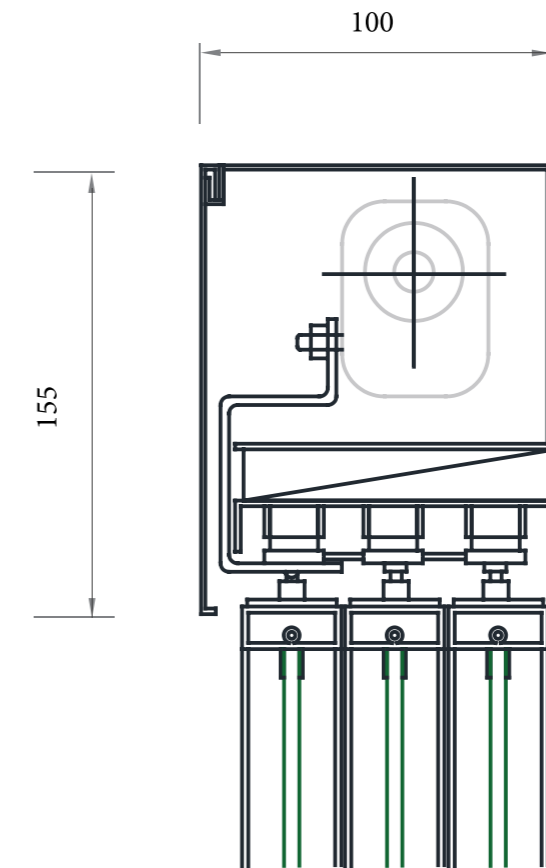

A

B

C

D

E

자동행거용

자동 하부지지형

1. 상부레일 홈(30X20)