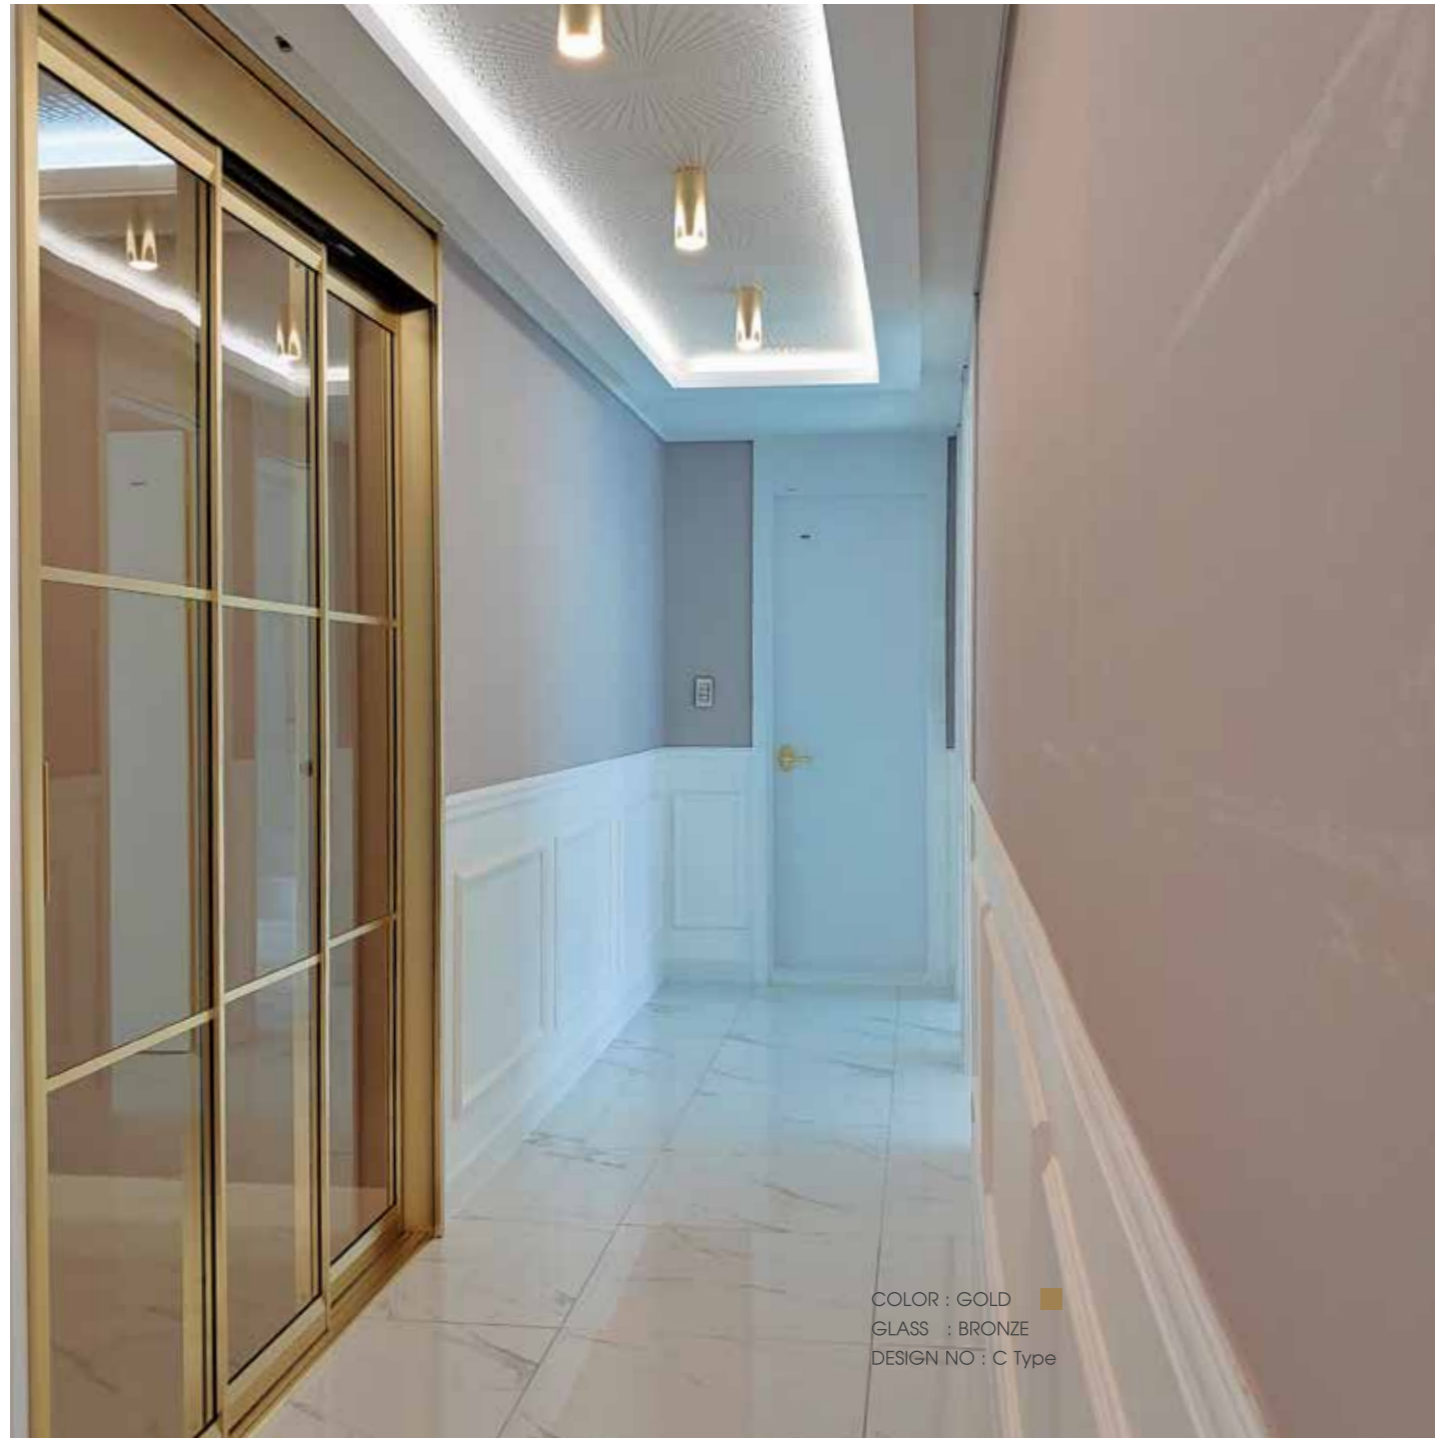

COLOR : GOLD ■
GLASS : BRONZE
DESIGN NO : C Type