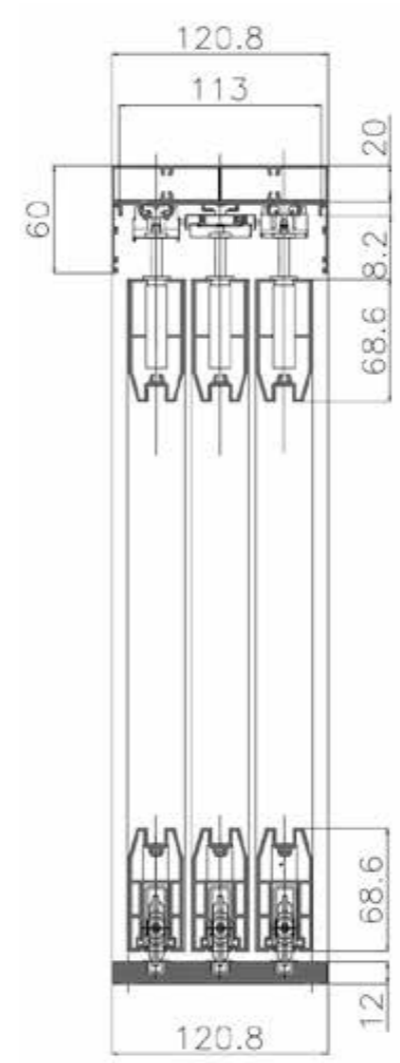

A

B

C

D

E

자동행거용

자동 하부지지형

1. 상부레일 홈(30X20)