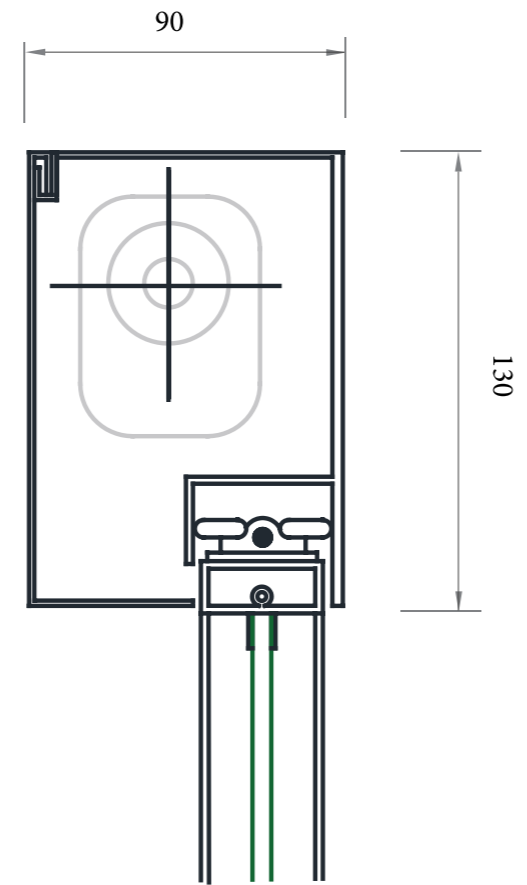

A

B

C

D

E

자동행거용

자동 하부지지형

1. 상부레일 홈(30X20)