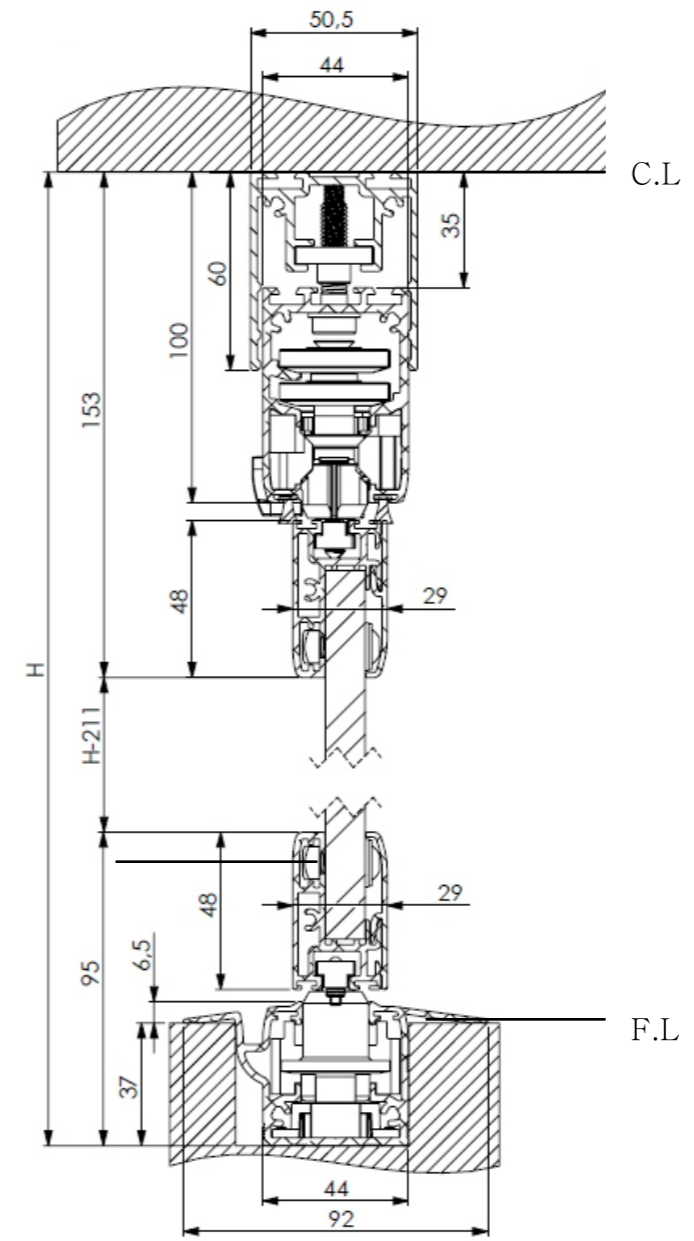

3. 문짝 시공

문짝 시공은 입주청소 전이나 이사 전에 하시길 권장합니다. 먼지나 때가 많이 타는 제품이라 별도로 관리가 필요합니다.

Louver Shutter

행복한 공간의 시작
Living Door®

633-1, Dongpae-dong, Paju-si, Gyeonggi-do, Republic of Korea 1688-3304