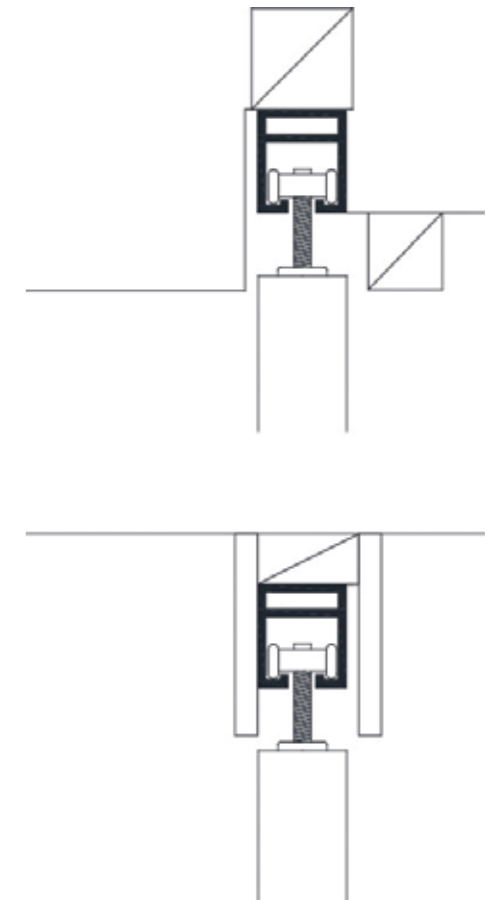

COLOR : Black ■
GLASS : Clear Transparency

폴 / 딩 / 도 / 어

COLOR : Basic ■ □ ■
GLASS : Clear Transparency

DRAWING

LIVINGDOOR 원슬라이딩도어

알루미늄간살

원목간살 매립형

원목간살 노출형