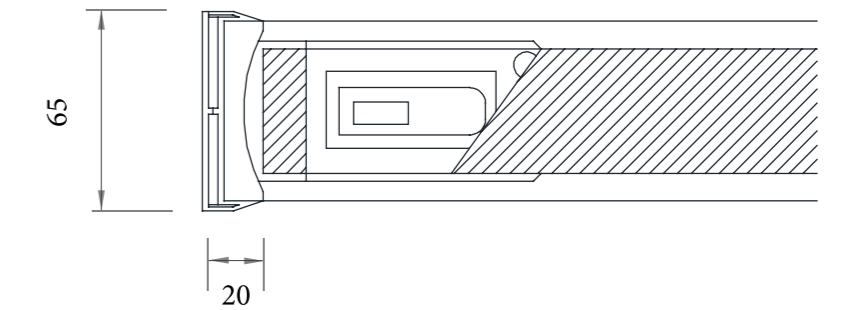

COLOR : Black ■
GLASS : Clear Transparency

폴 / 딩 / 도 / 어

COLOR : Basic ■ □ ■
GLASS : Clear Transparency

DRAWING

LIVINGDOOR 원슬라이딩도어

알루미늄간살

원목간살 매립형

원목간살 노출형