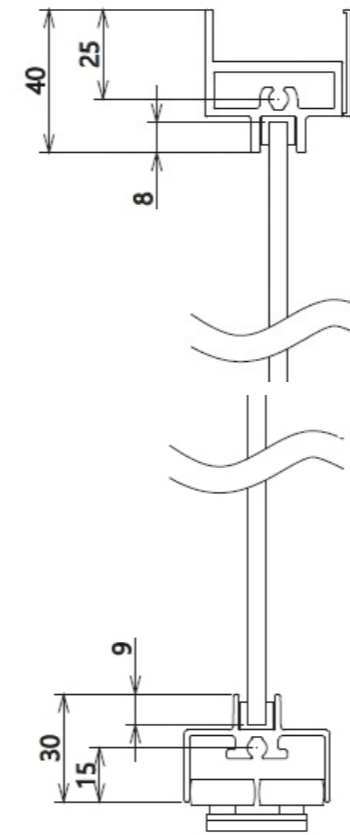

COLOR : Black ■
GLASS : Clear Transparency

폴 / 딩 / 도 / 어

COLOR : Basic ■ □ ■
GLASS : Clear Transparency

DRAWING

LIVINGDOOR 원슬라이딩도어

알루미늄간살

원목간살 매립형

원목간살 노출형