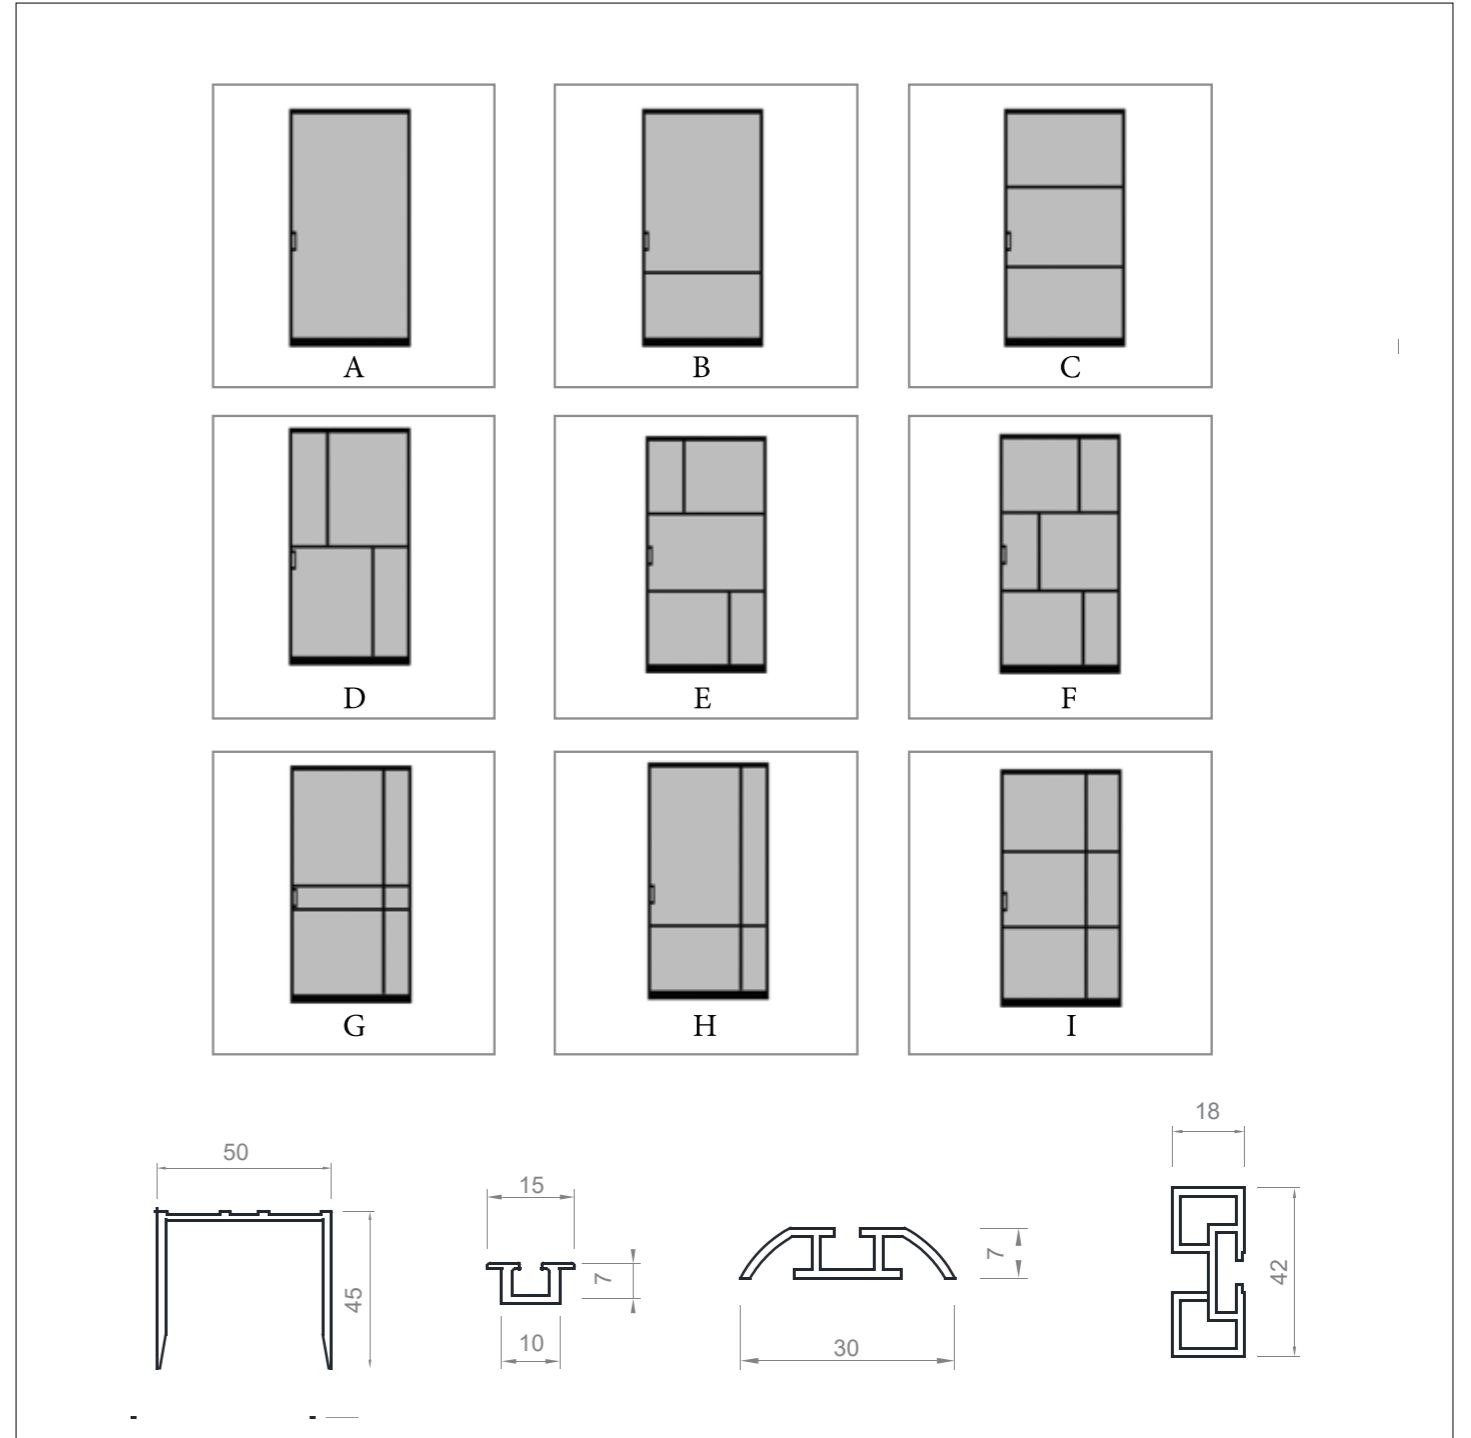

COLOR : Black ■
GLASS : Clear Transparency

폴 / 딩 / 도 / 어

COLOR : Basic ■ □ ■
GLASS : Clear Transparency

DRAWING

LIVINGDOOR 원슬라이딩도어

알루미늄간살

원목간살 매립형

원목간살 노출형