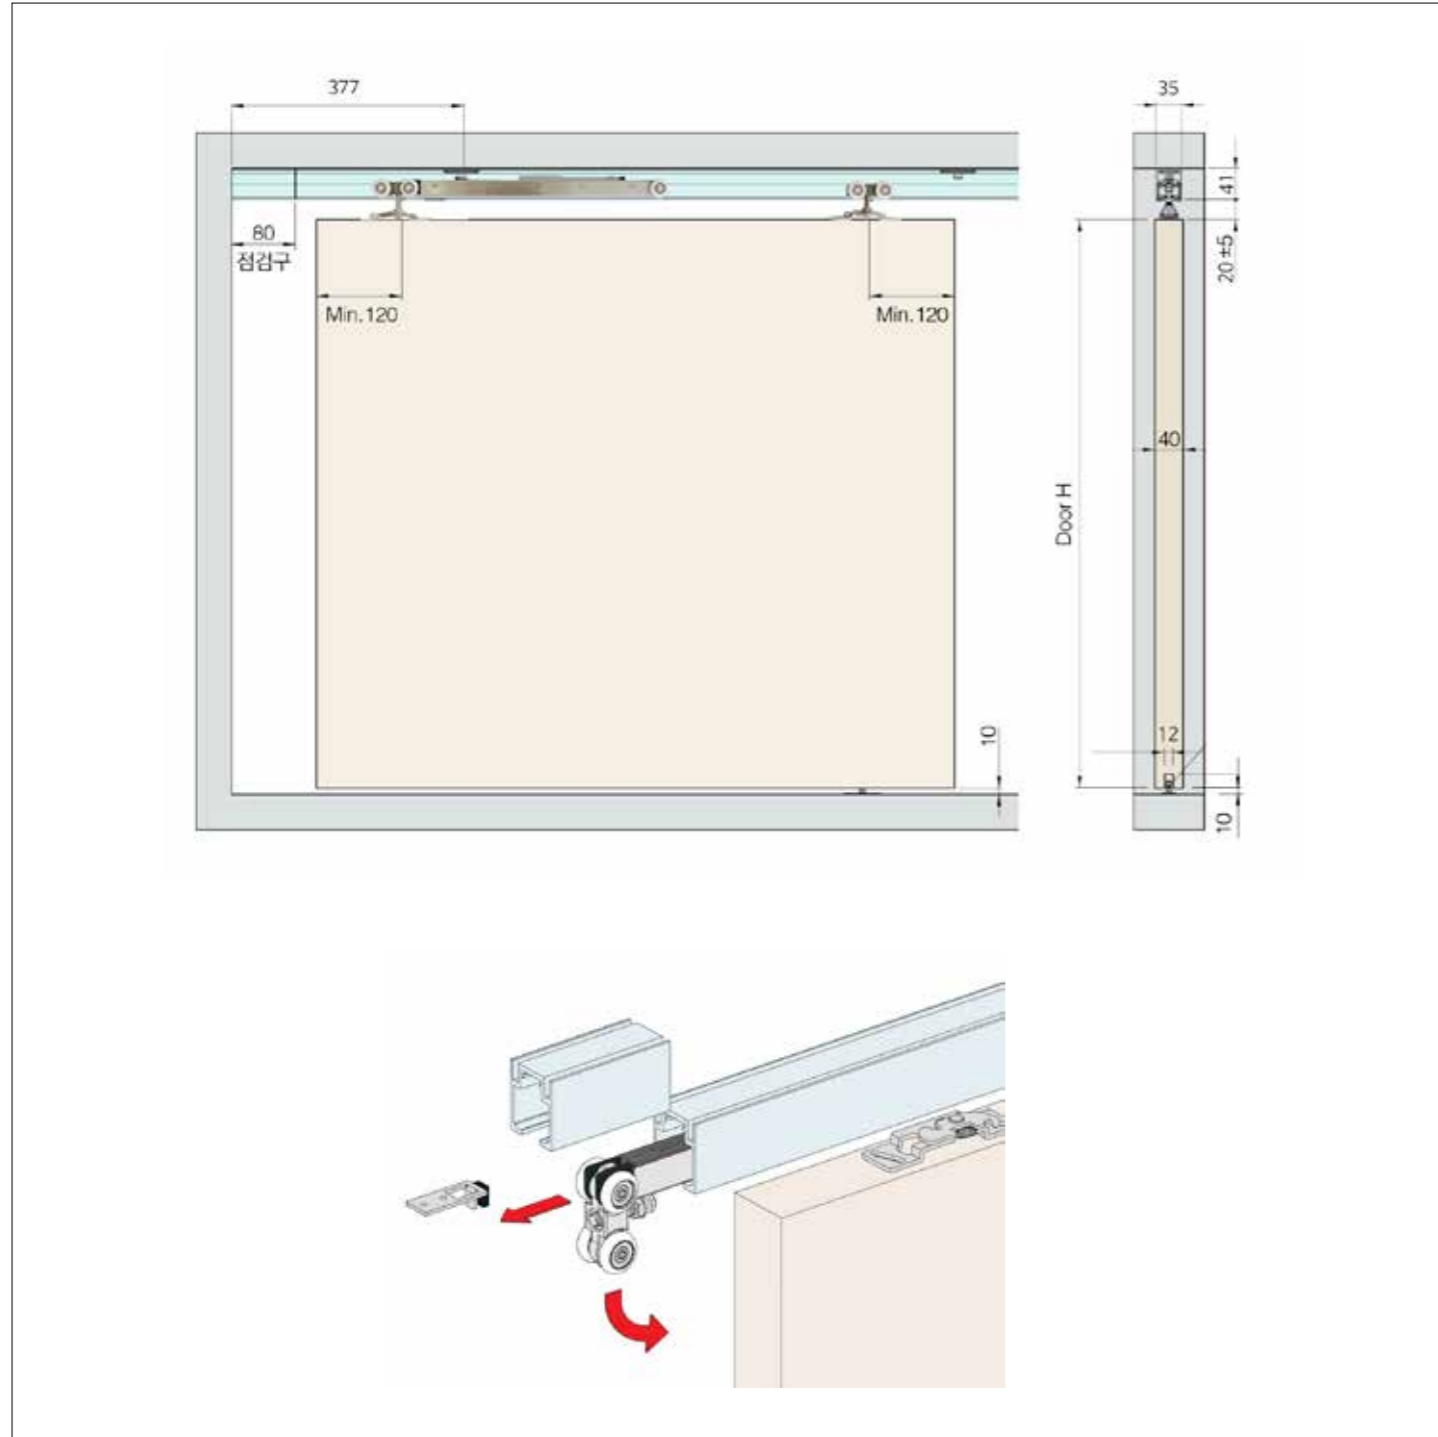

COLOR : Black ■
GLASS : Clear Transparency

폴 / 딩 / 도 / 어

COLOR : Basic ■ □ ■
GLASS : Clear Transparency

DRAWING

LIVINGDOOR 원슬라이딩도어

알루미늄간살

원목간살 매립형

원목간살 노출형