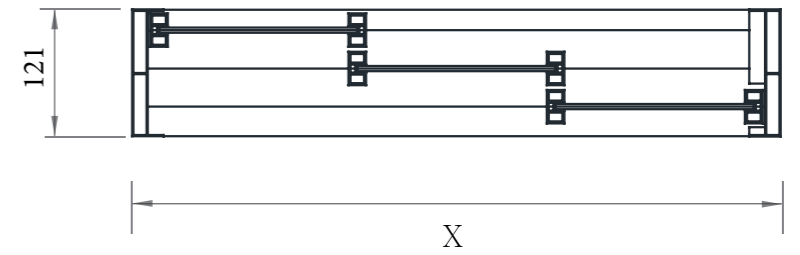

A

B

C

D

E

자동행거용

자동 하부지지형

1. 상부레일 홈(30X20)