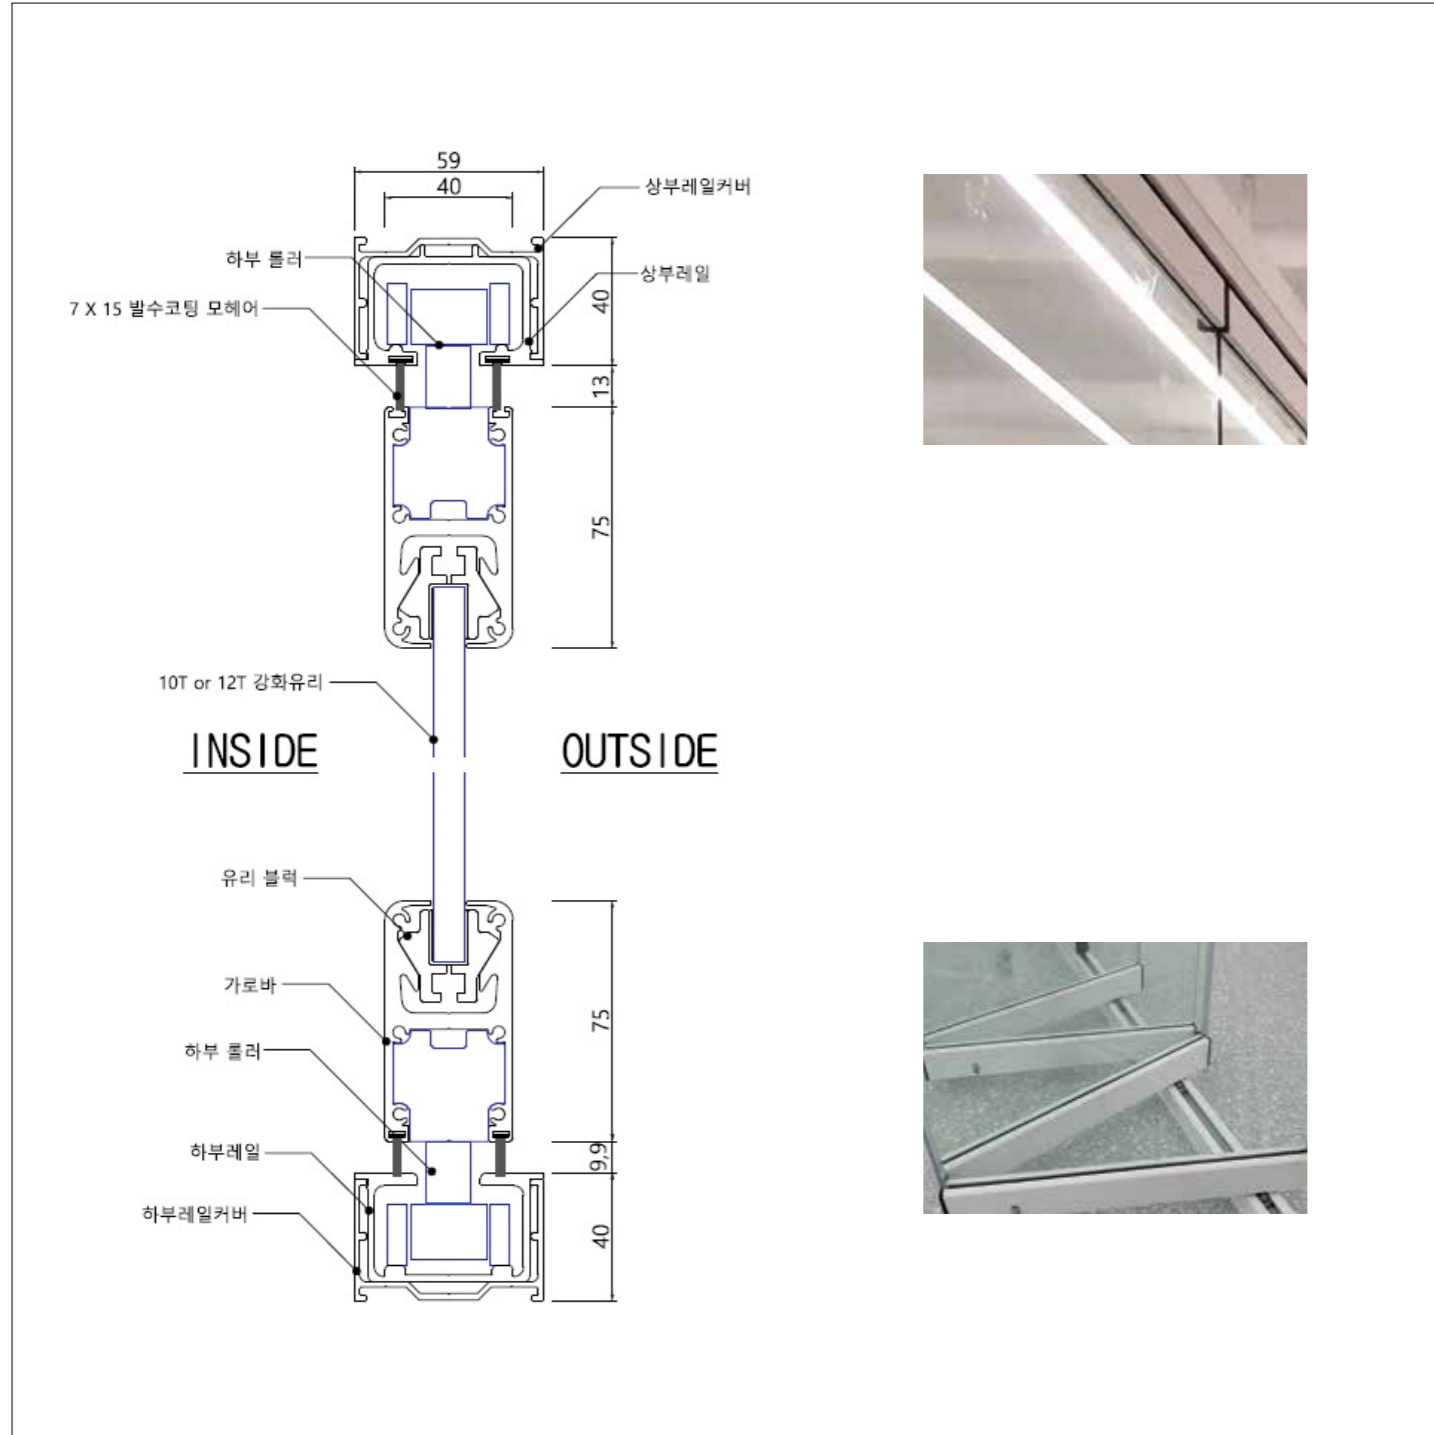

3. 문짝 시공

문짝 시공은 입주청소 전이나 이사 전에 하시길 권장합니다. 먼지나 때가 많이 타는 제품이라 별도로 관리가 필요합니다.

Louver Shutter

행복한 공간의 시작
Living Door®

633-1, Dongpae-dong, Paju-si, Gyeonggi-do, Republic of Korea 1688-3304