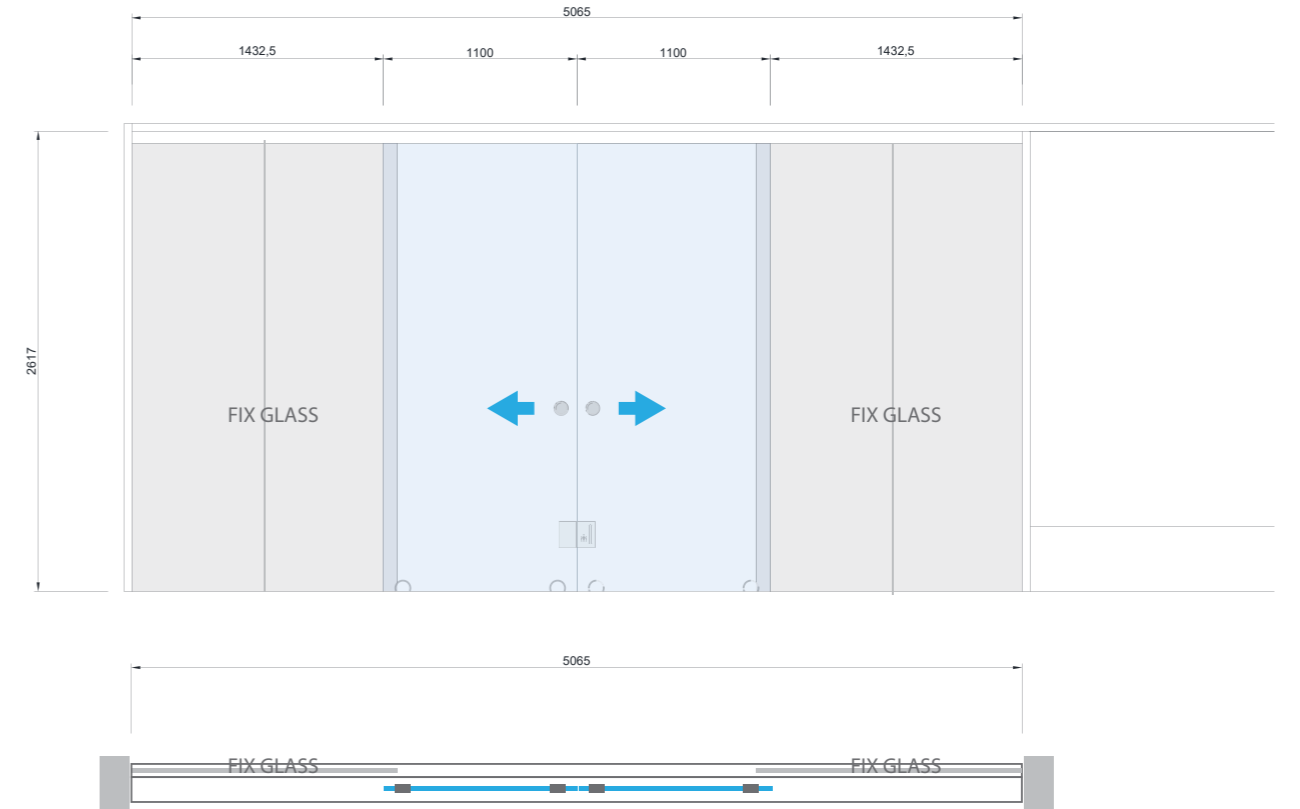

3. 문짝 시공

문짝 시공은 입주청소 전이나 이사 전에 하시길 권장합니다. 먼지나 때가 많이 타는 제품이라 별도로 관리가 필요합니다.

Louver Shutter

행복한 공간의 시작
Living Door®

633-1, Dongpae-dong, Paju-si, Gyeonggi-do, Republic of Korea 1688-3304