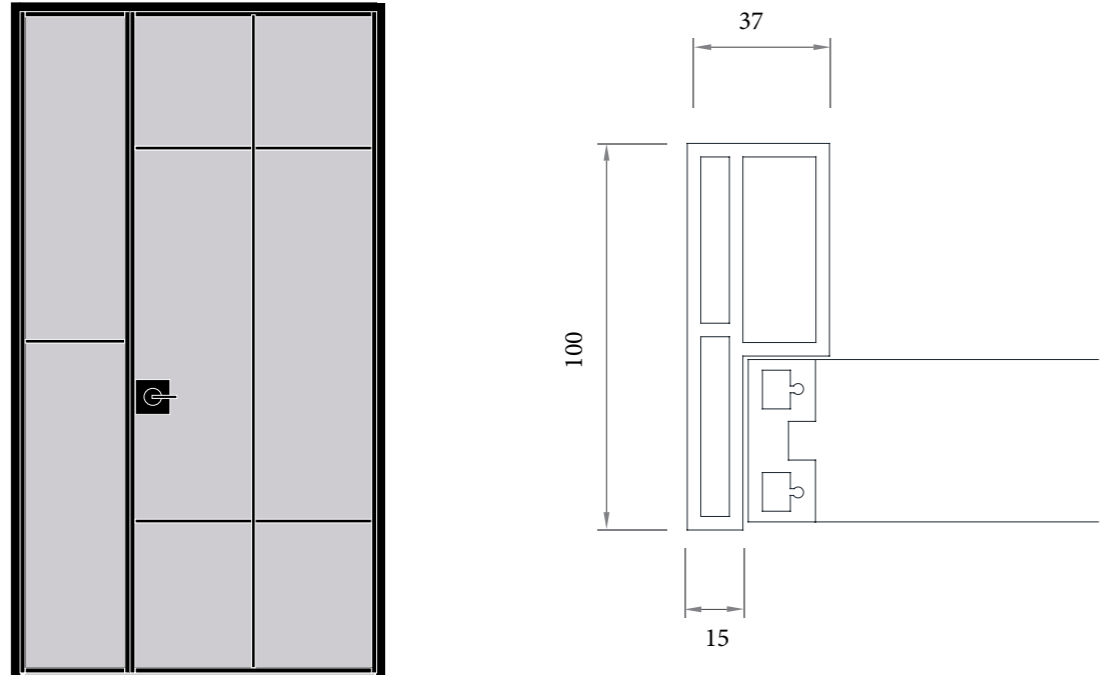

COLOR : Black ■
GLASS : Clear Transparency

폴 / 딩 / 도 / 어

COLOR : Basic ■ □ ■
GLASS : Clear Transparency

DRAWING

LIVINGDOOR 원슬라이딩도어

알루미늄간살

원목간살 매립형

원목간살 노출형