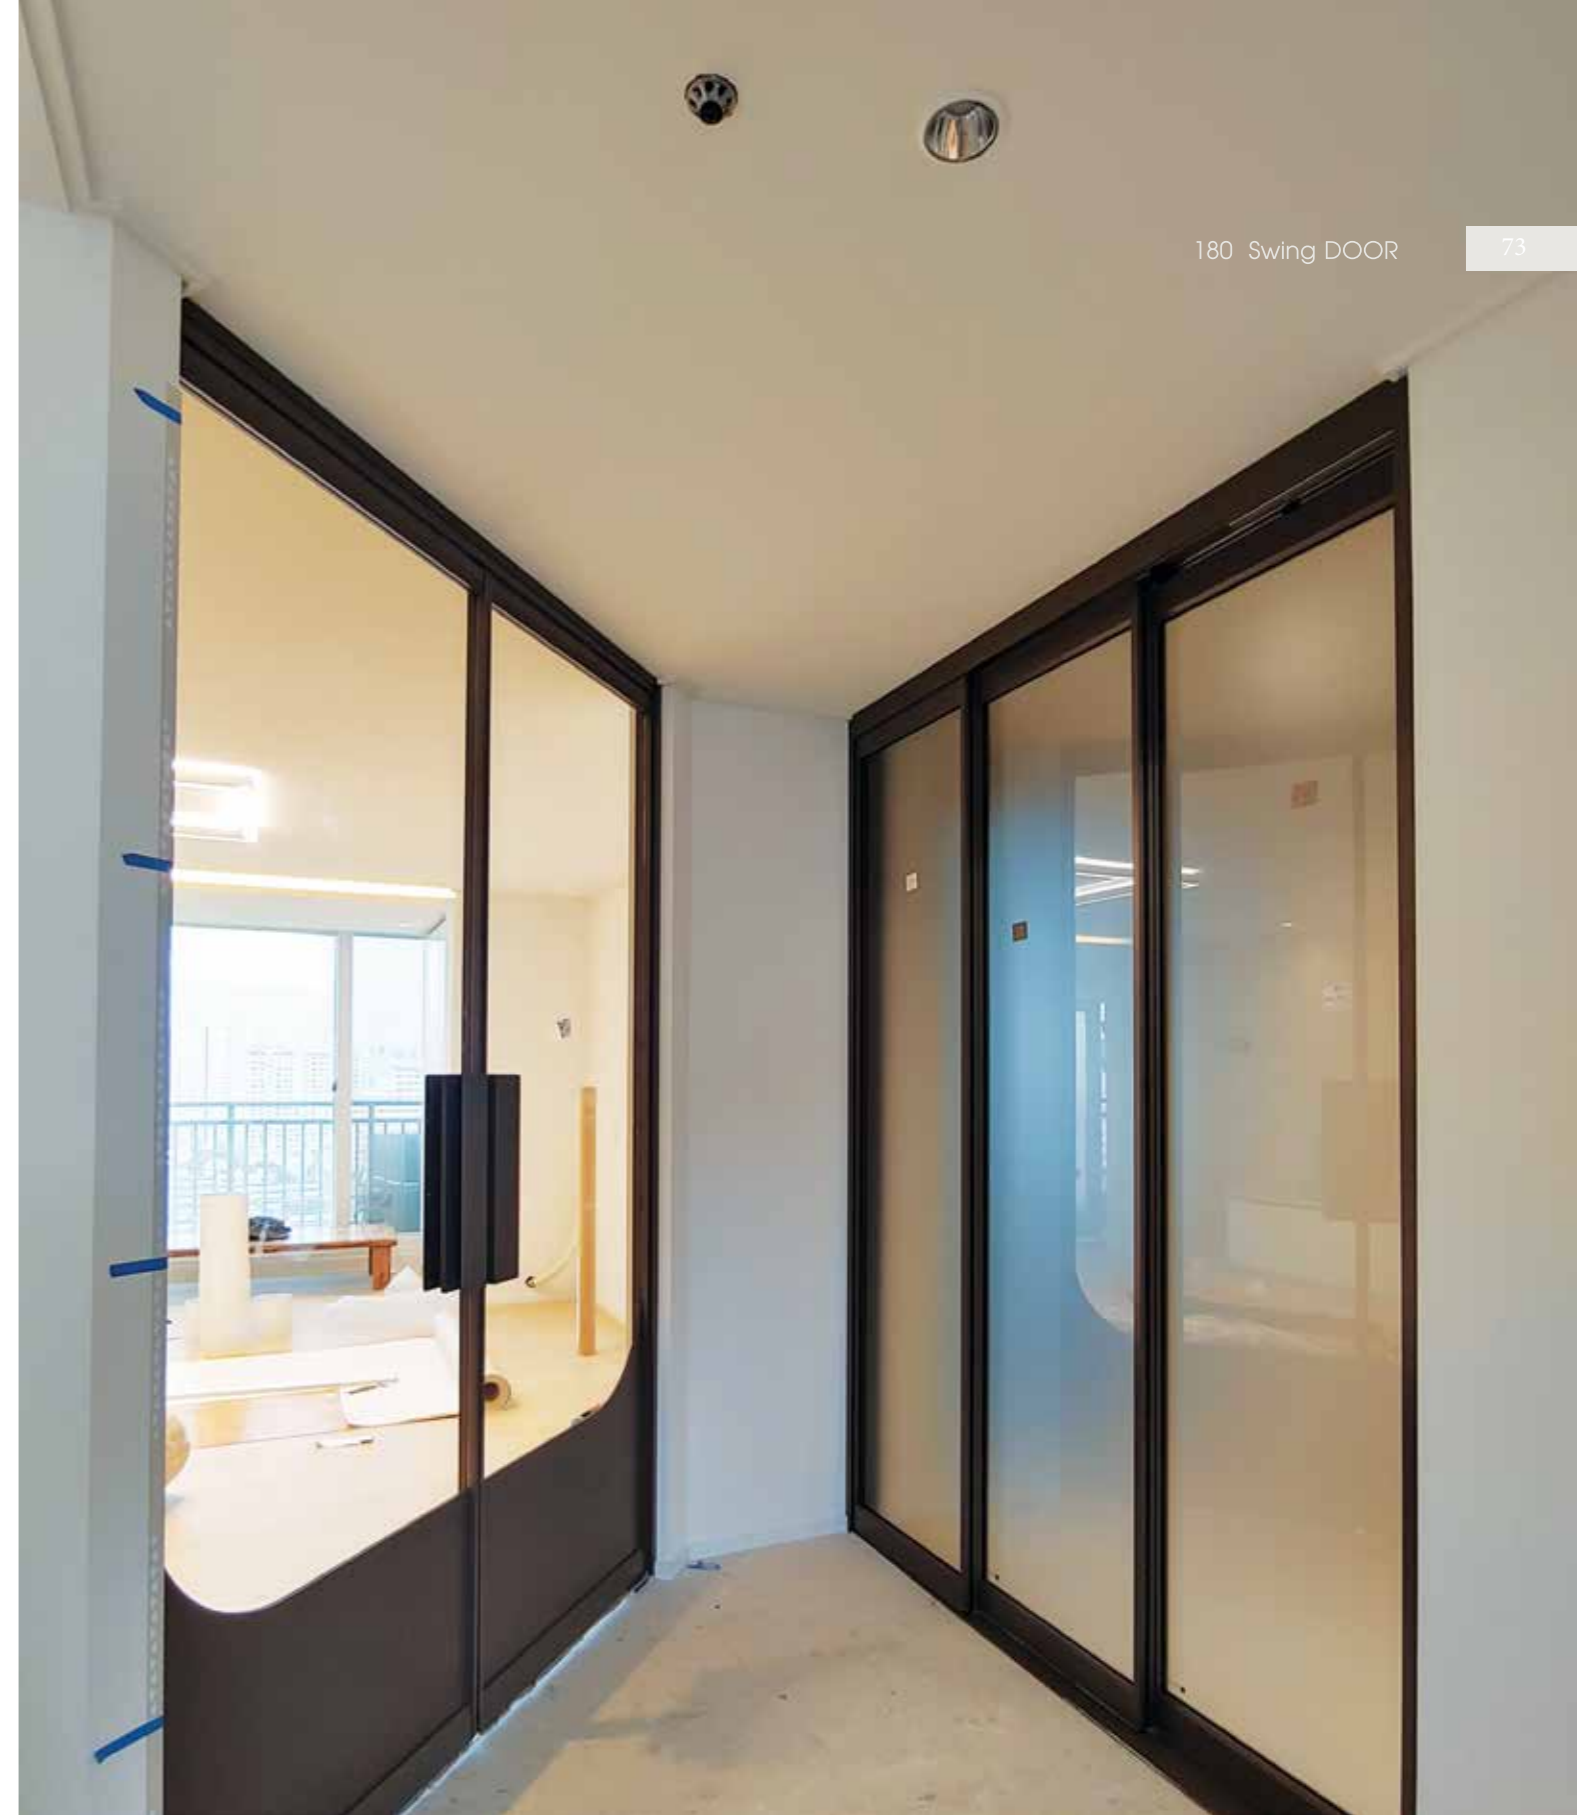

180°

SWING DOOR

180° Swing Door

180도 양방향 오픈으로 개방감 업그레이드
유압장치 내장되어 자동 복귀시스템

COLOR : Grey ■
GLASS : Clear Transparency / Aqua
DESIGN NO : E Type

LIVING
3DOOR SLIDING SYSTEM

초슬림형 3연동도어는 출입구 확장
개방감을 주어 넓은 효과 연출