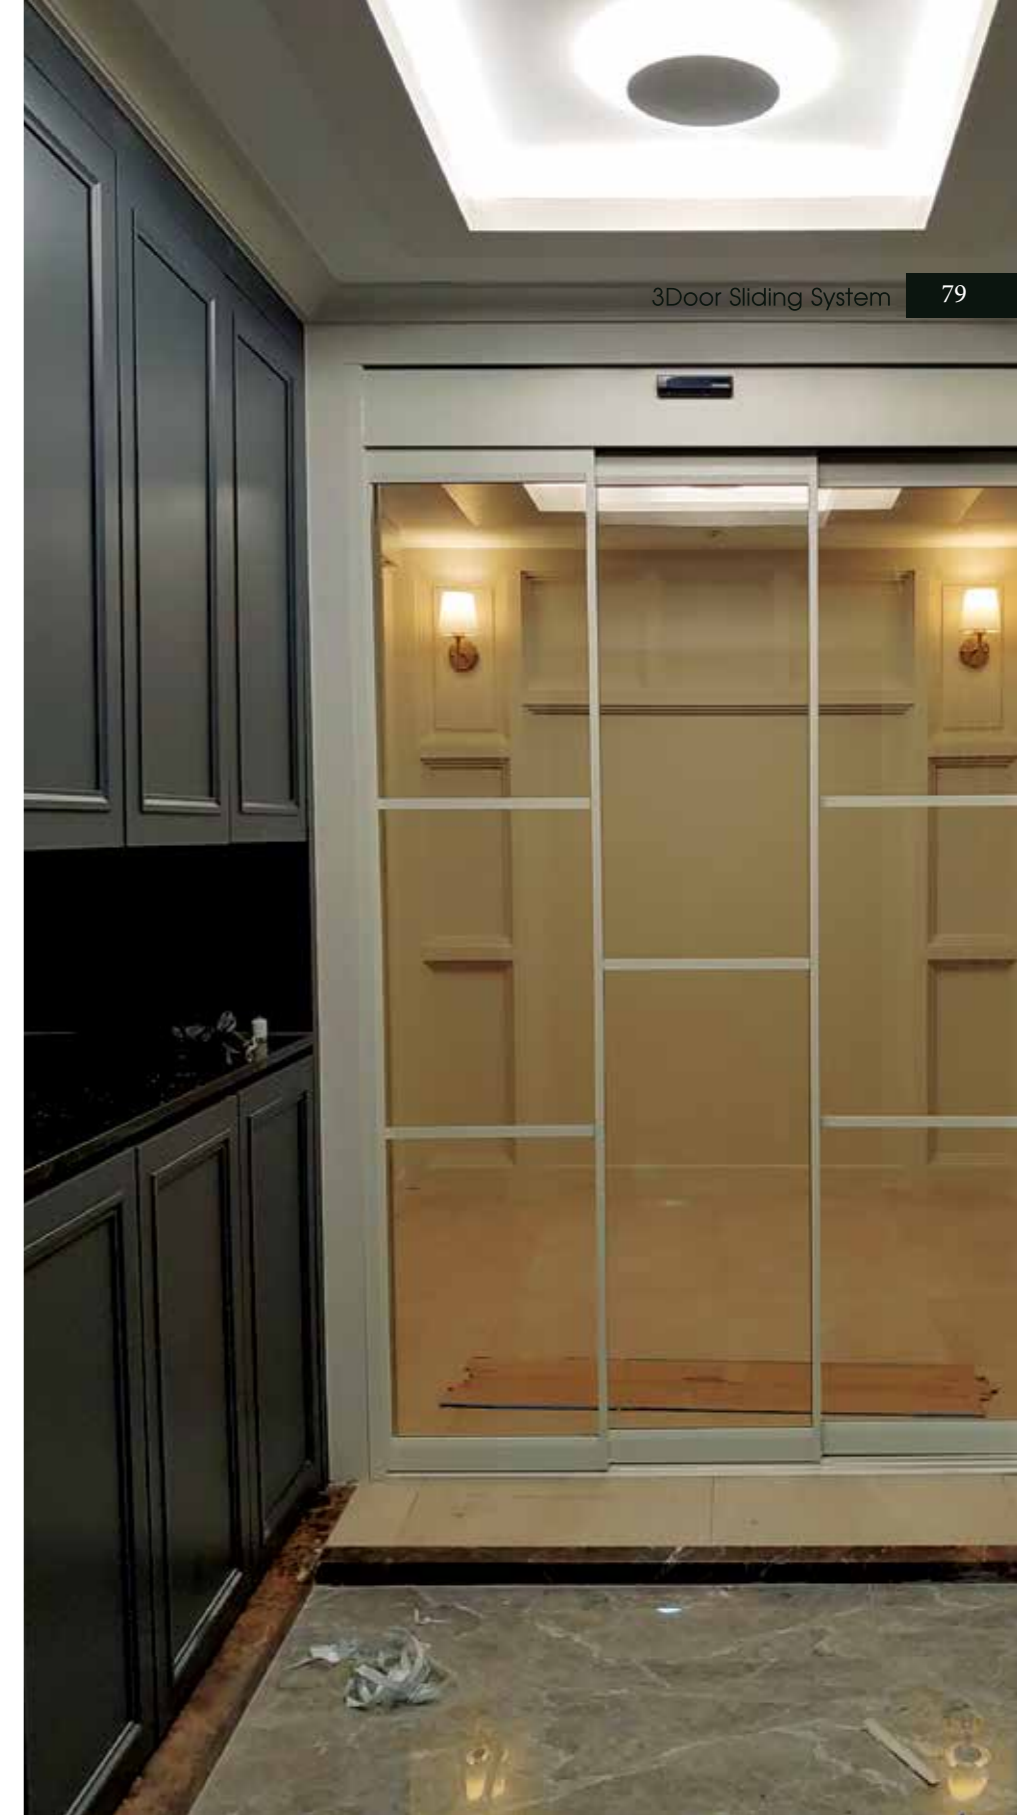

AUTO SLIDING

High-End Design Door

모던디자인과 테크놀로지의 결합 자동 슬라이딩도어
손끝 하나로 펼쳐지는 스마트 현관중문