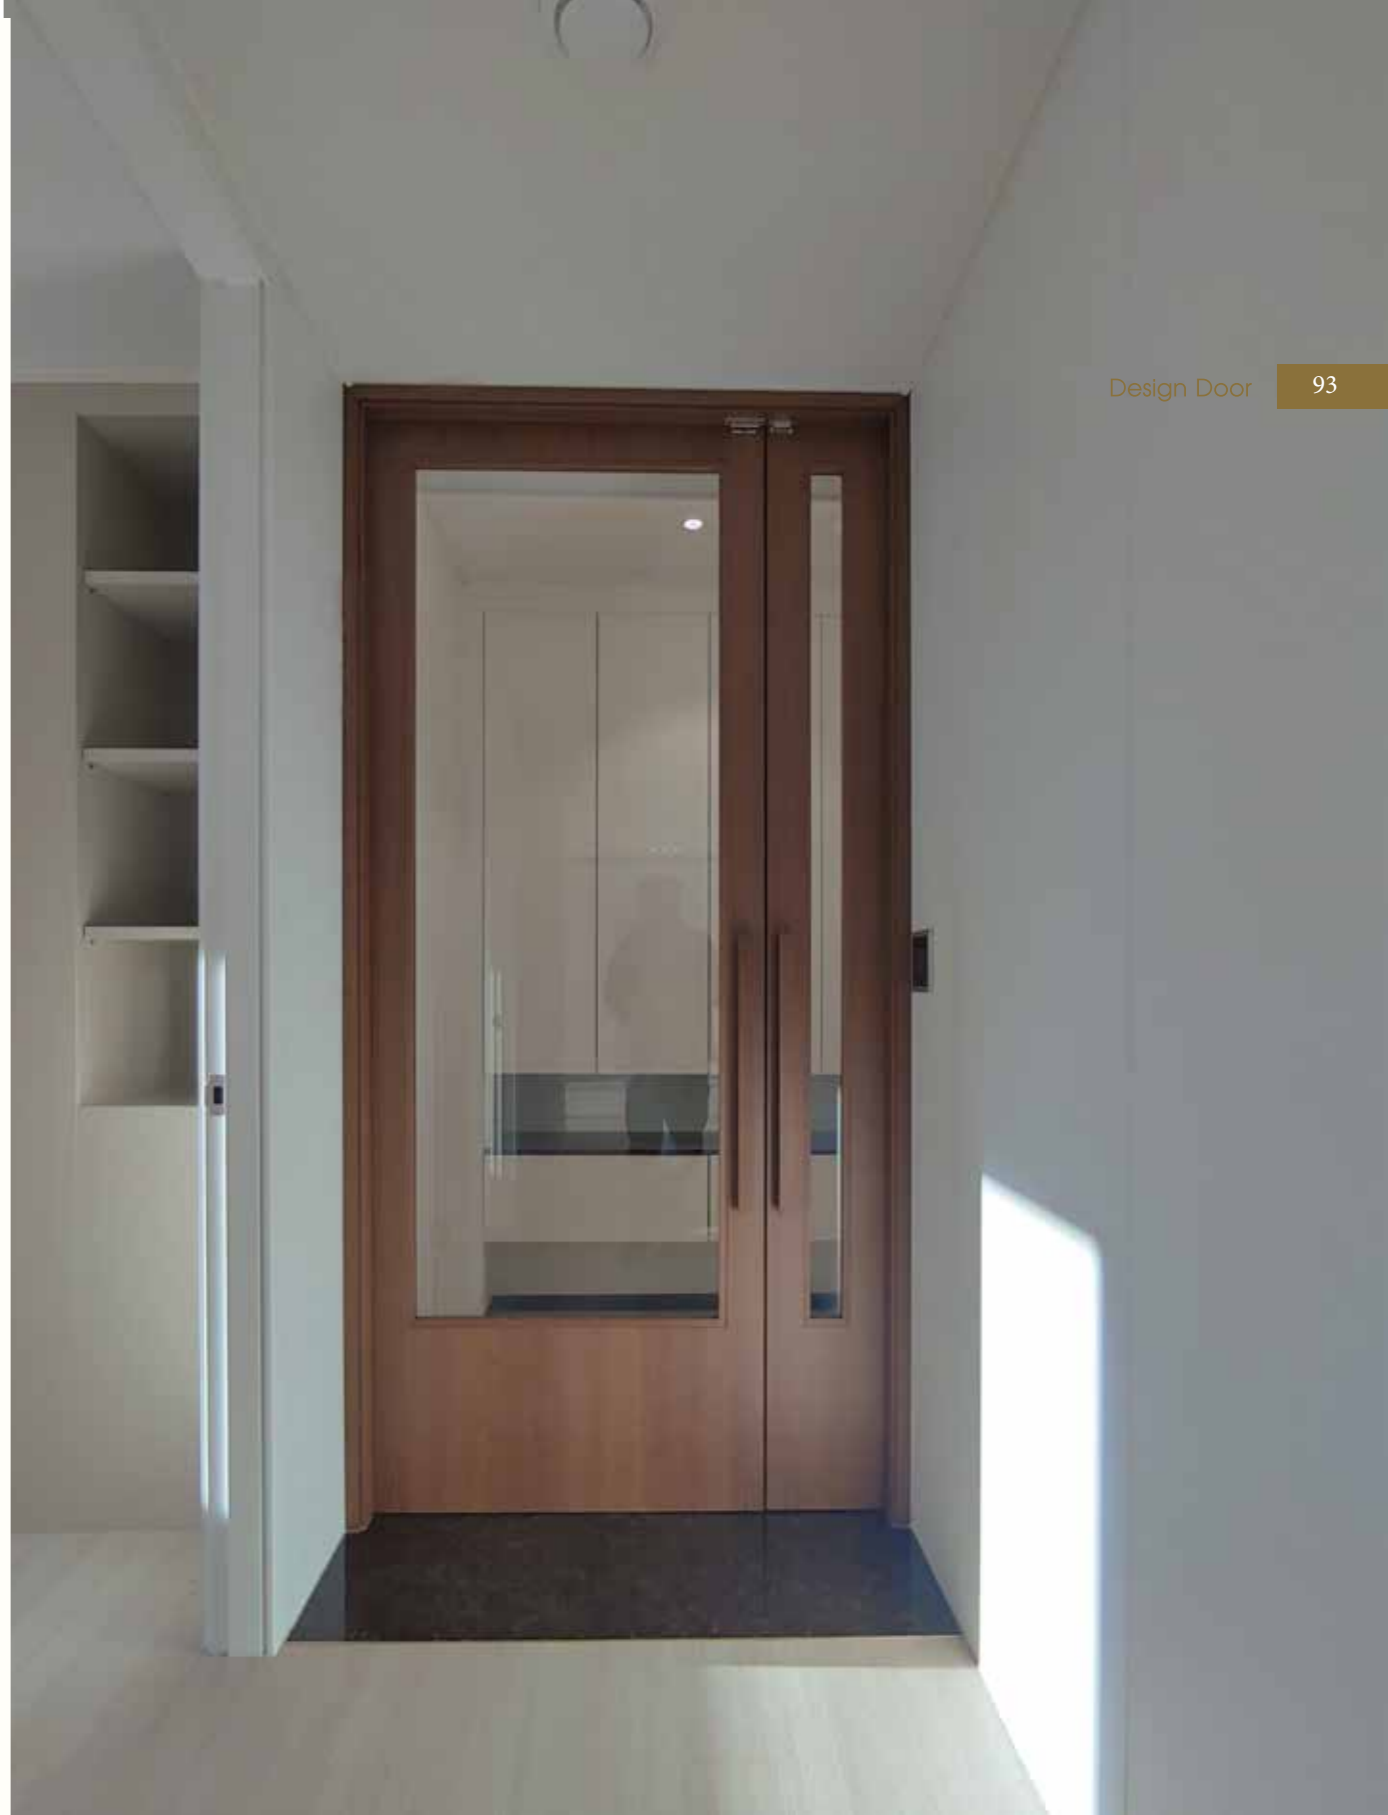

AUTO Sliding Door

무선형 터치 시스템 장착
자동 센서기능 탑재 원슬라이딩 자동도어

DESIGN

SLIDING SYSTEM

CLASSIC

프 / 렌 / 치 / 여 / 달 / 이 / 도 / 어

LIVINGDOOR

유럽풍 엔틱디자인으로 고풍스러운 분위기 연출
양개 정대칭 프렌치도어

French Swing Door

FRENCH DOOR
High-End Design

CLASSIC DESIGN

French Swing Door

CLASSIC DESIGN

French Swing Door

Louver Shutter

High-End Design Door