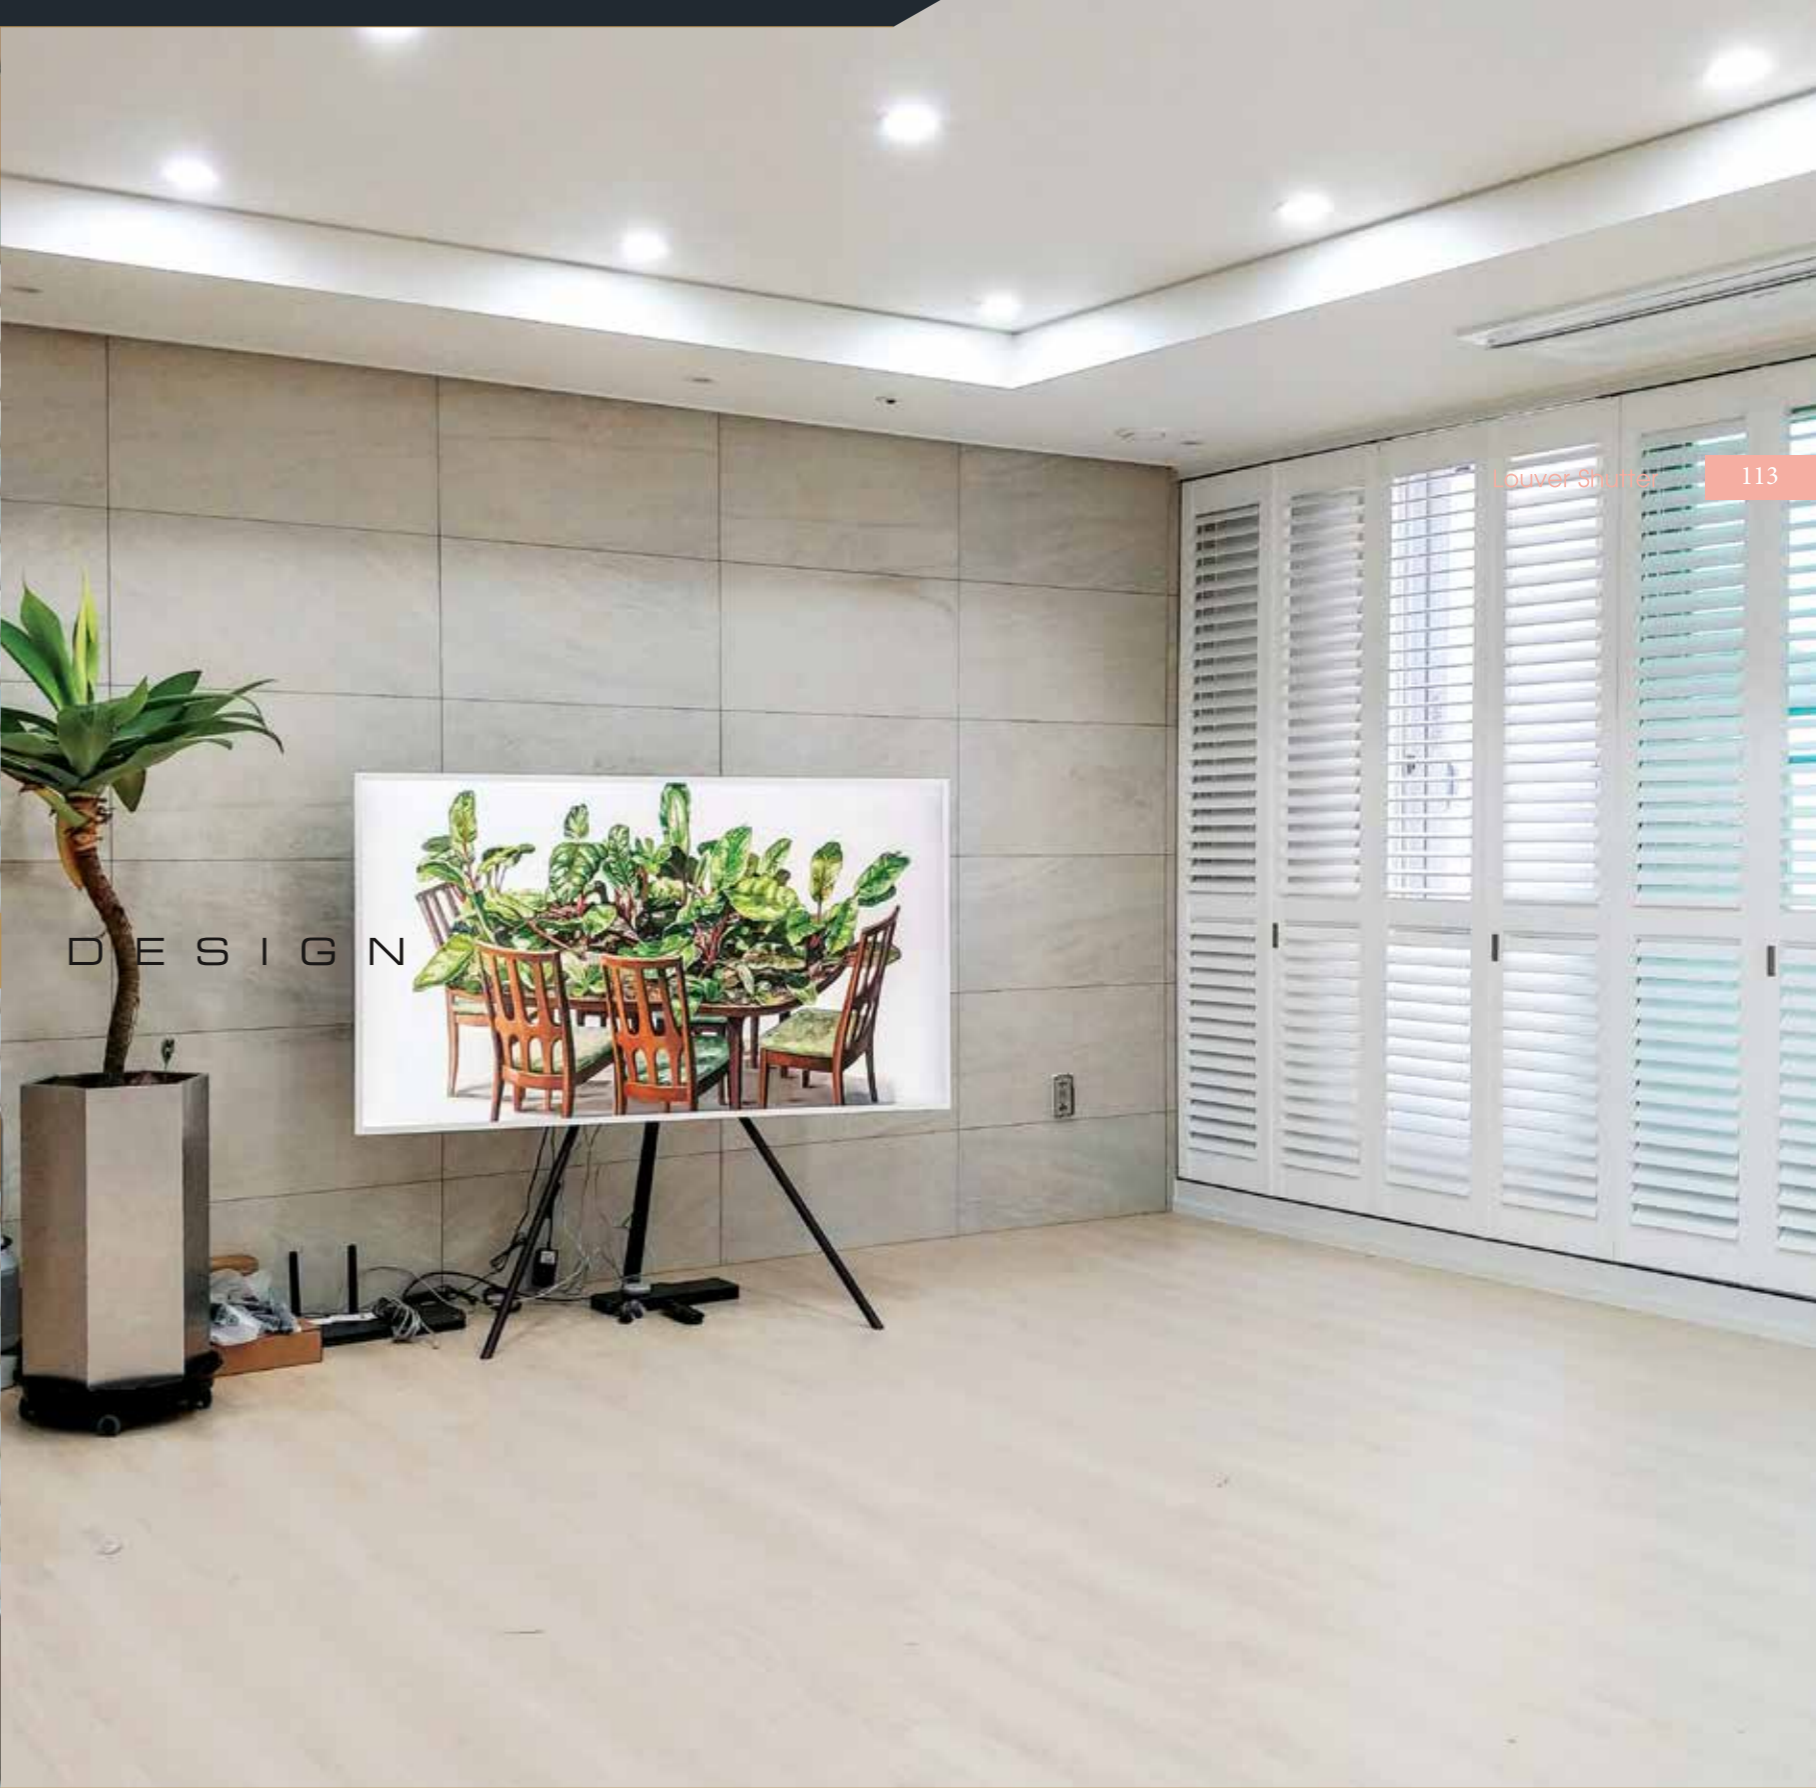

COLOR : Black ■
DESIGN NO : Hidden

각도조절 가능한 유럽형 고급 원목커튼 루버셔터

Louver Shutter

친환경 편백나무 원목커튼으로 자연공간 완성

CLASSIC

DESIGN

Louver Shutters

MODERN