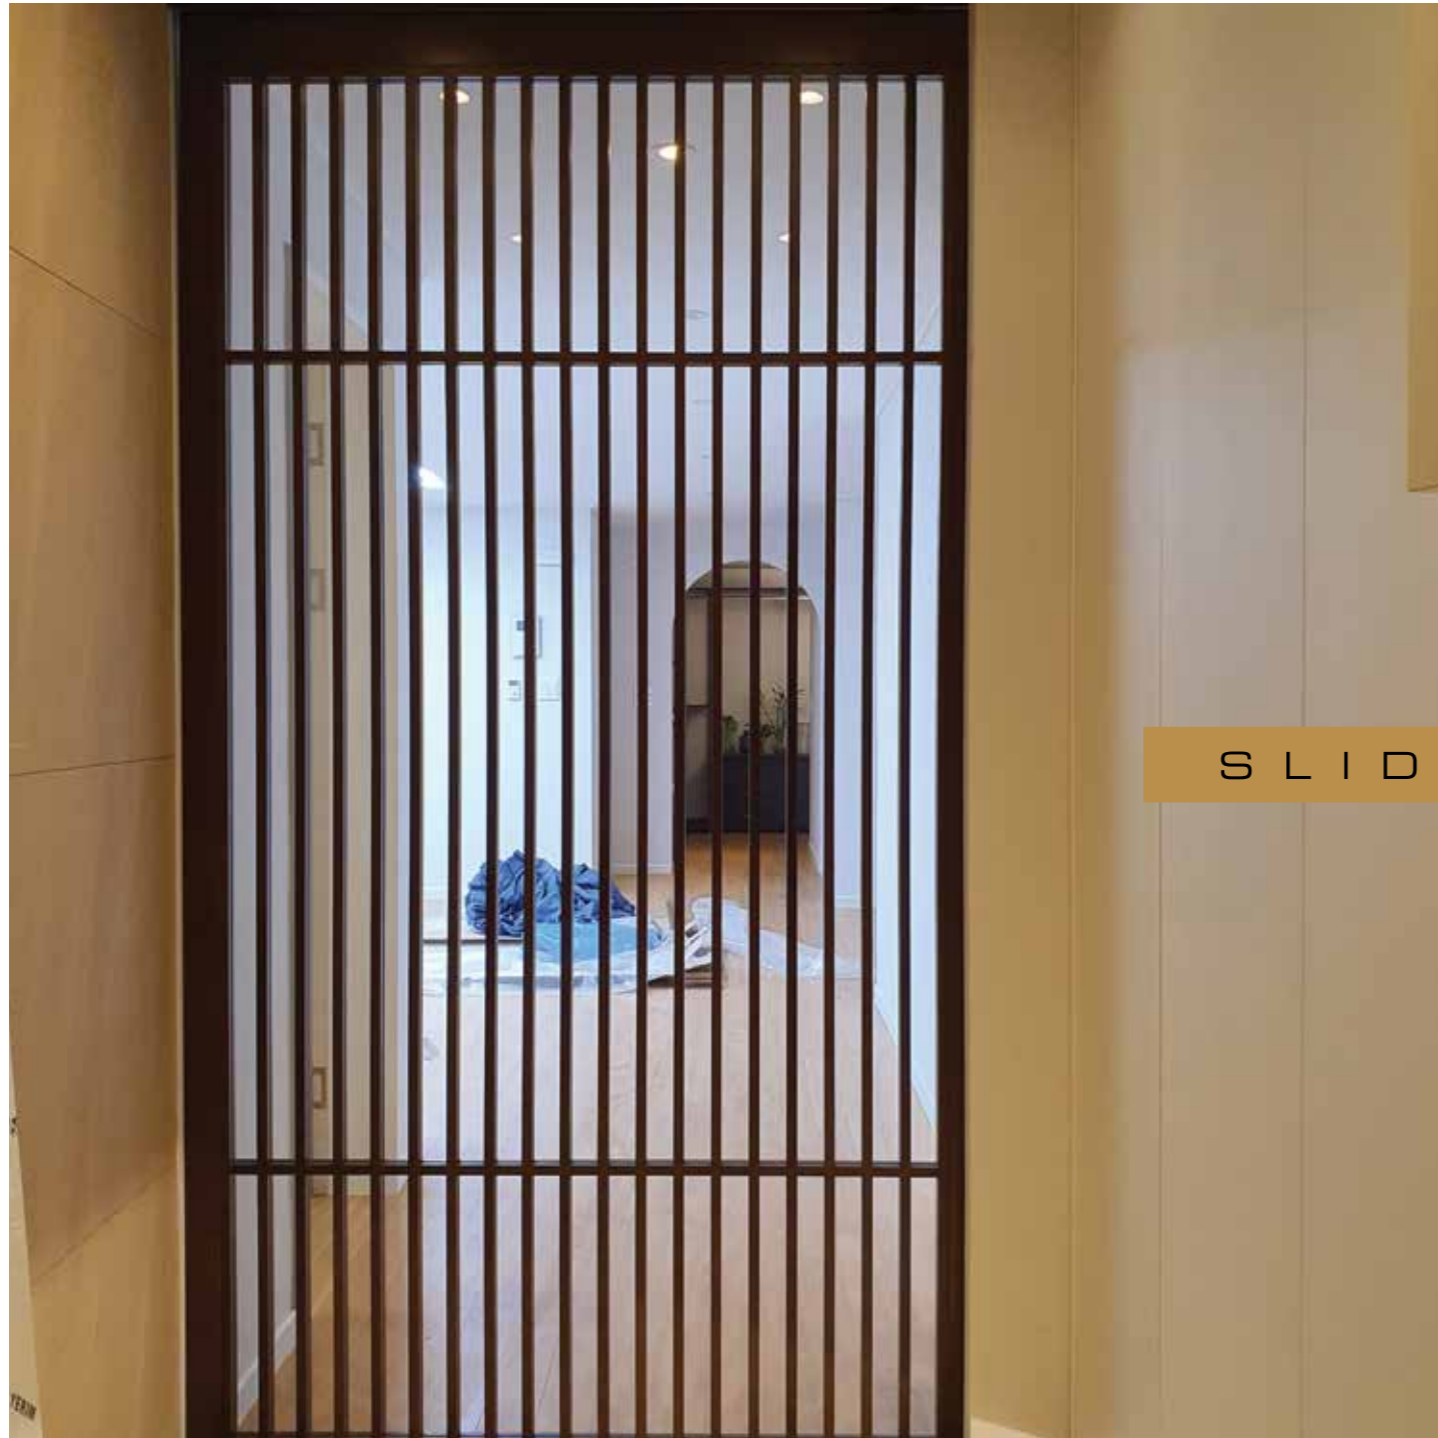

SLIDING SYSTEM

COLOR : Red Pine ■
 GLASS : Clear Transparency
 DESIGN NO : Wood GanSal

고풍스러운 디자인 간살도어로 클래식 모던 공간연출

북유럽풍 오크 무늬목으로 실용적인 공간과 디자인연출

COLOR : White Oak ■
 GLASS : Clear Transparency
 DESIGN NO : Wood GanSal