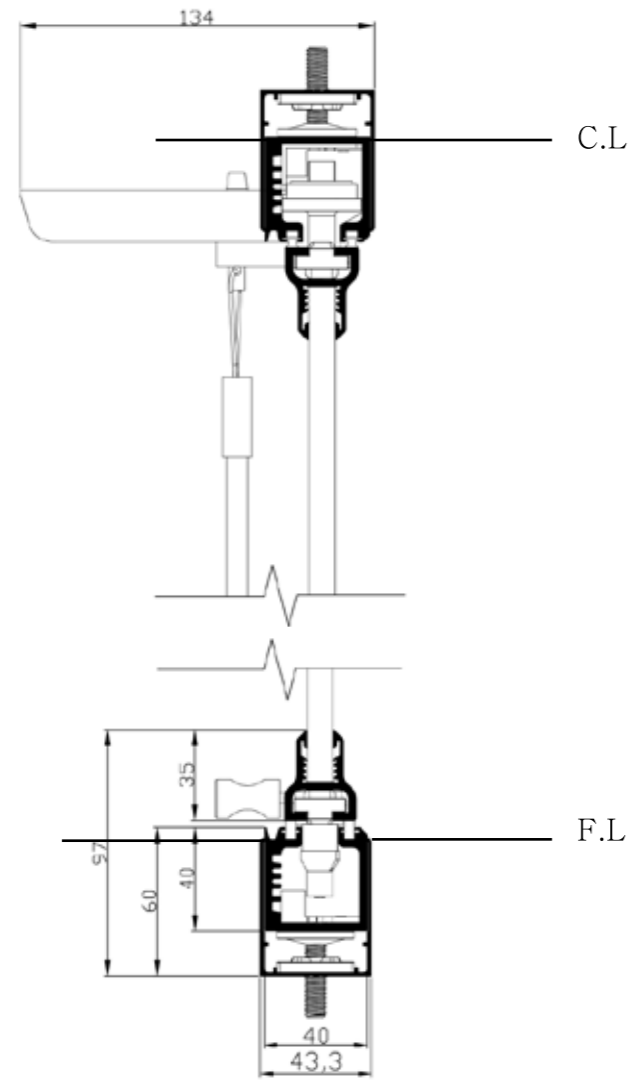

3. 문짝 시공

문짝 시공은 입주청소 전이나 이사 전에 하시길 권장합니다. 먼지나 때가 많이 타는 제품이라 별도로 관리가 필요합니다.

Louver Shutter

행복한 공간의 시작
Living Door®

633-1, Dongpae-dong, Paju-si, Gyeonggi-do, Republic of Korea 1688-3304