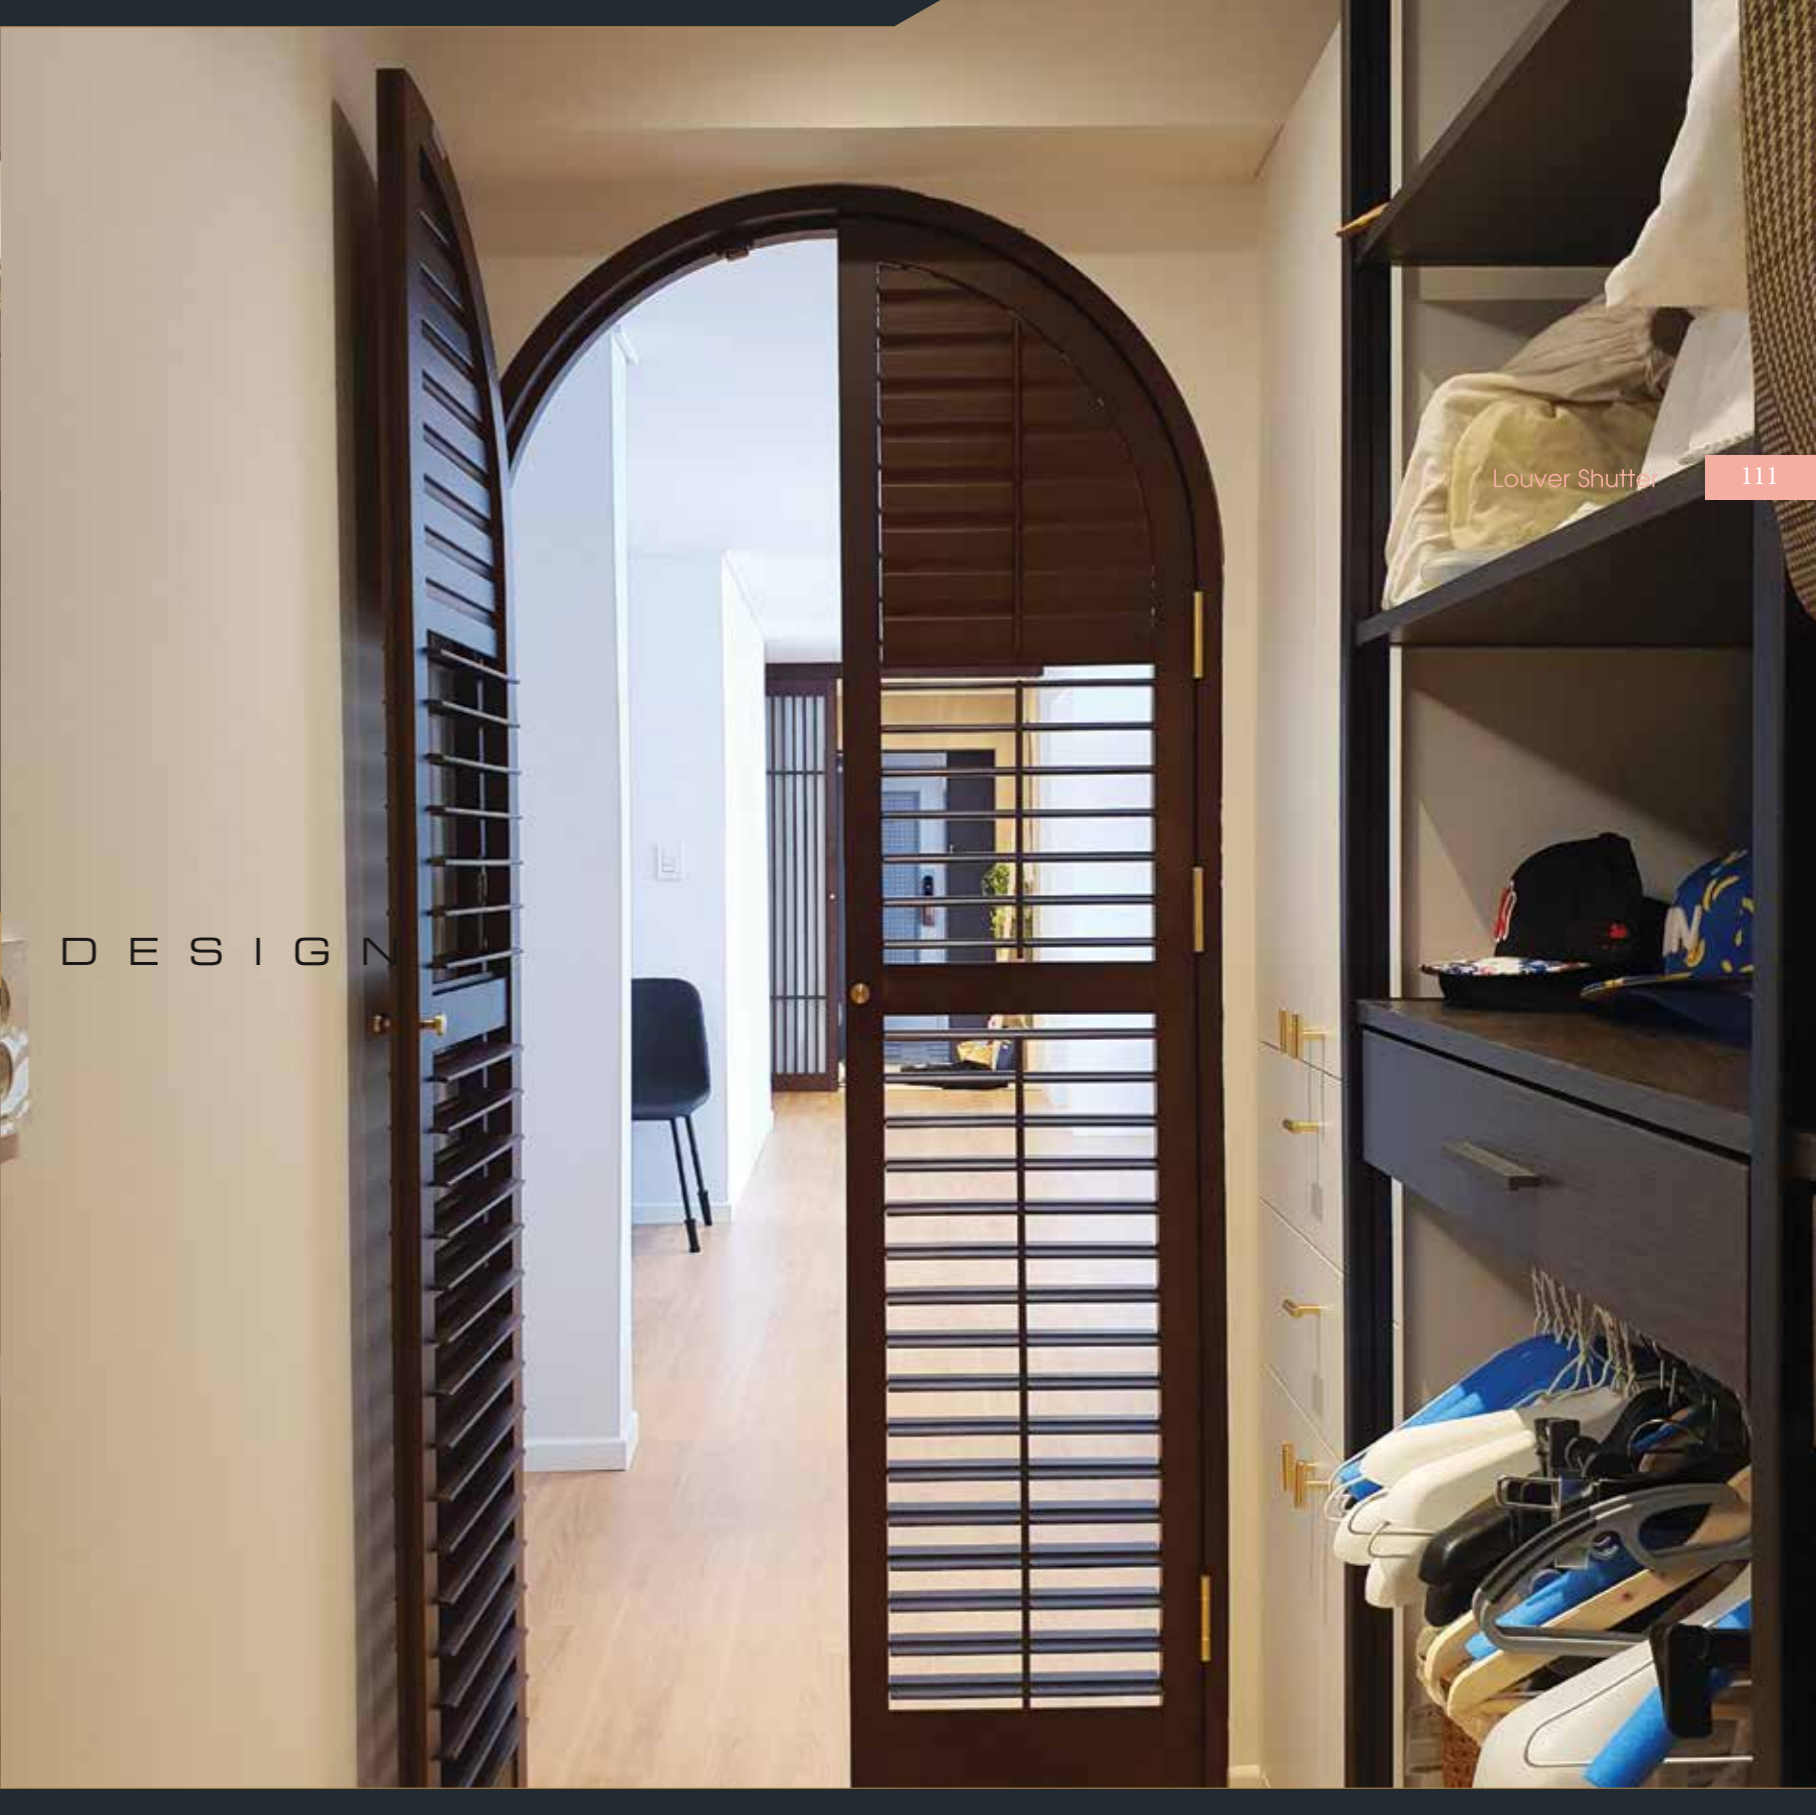

COLOR : Black ■
DESIGN NO : Hidden

각도조절 가능한 유럽형 고급 원목커튼 루버셔터

Louver Shutter

친환경 편백나무 원목커튼으로 자연공간 완성

CLASSIC

DESIGN

Louver Shutters

MODERN