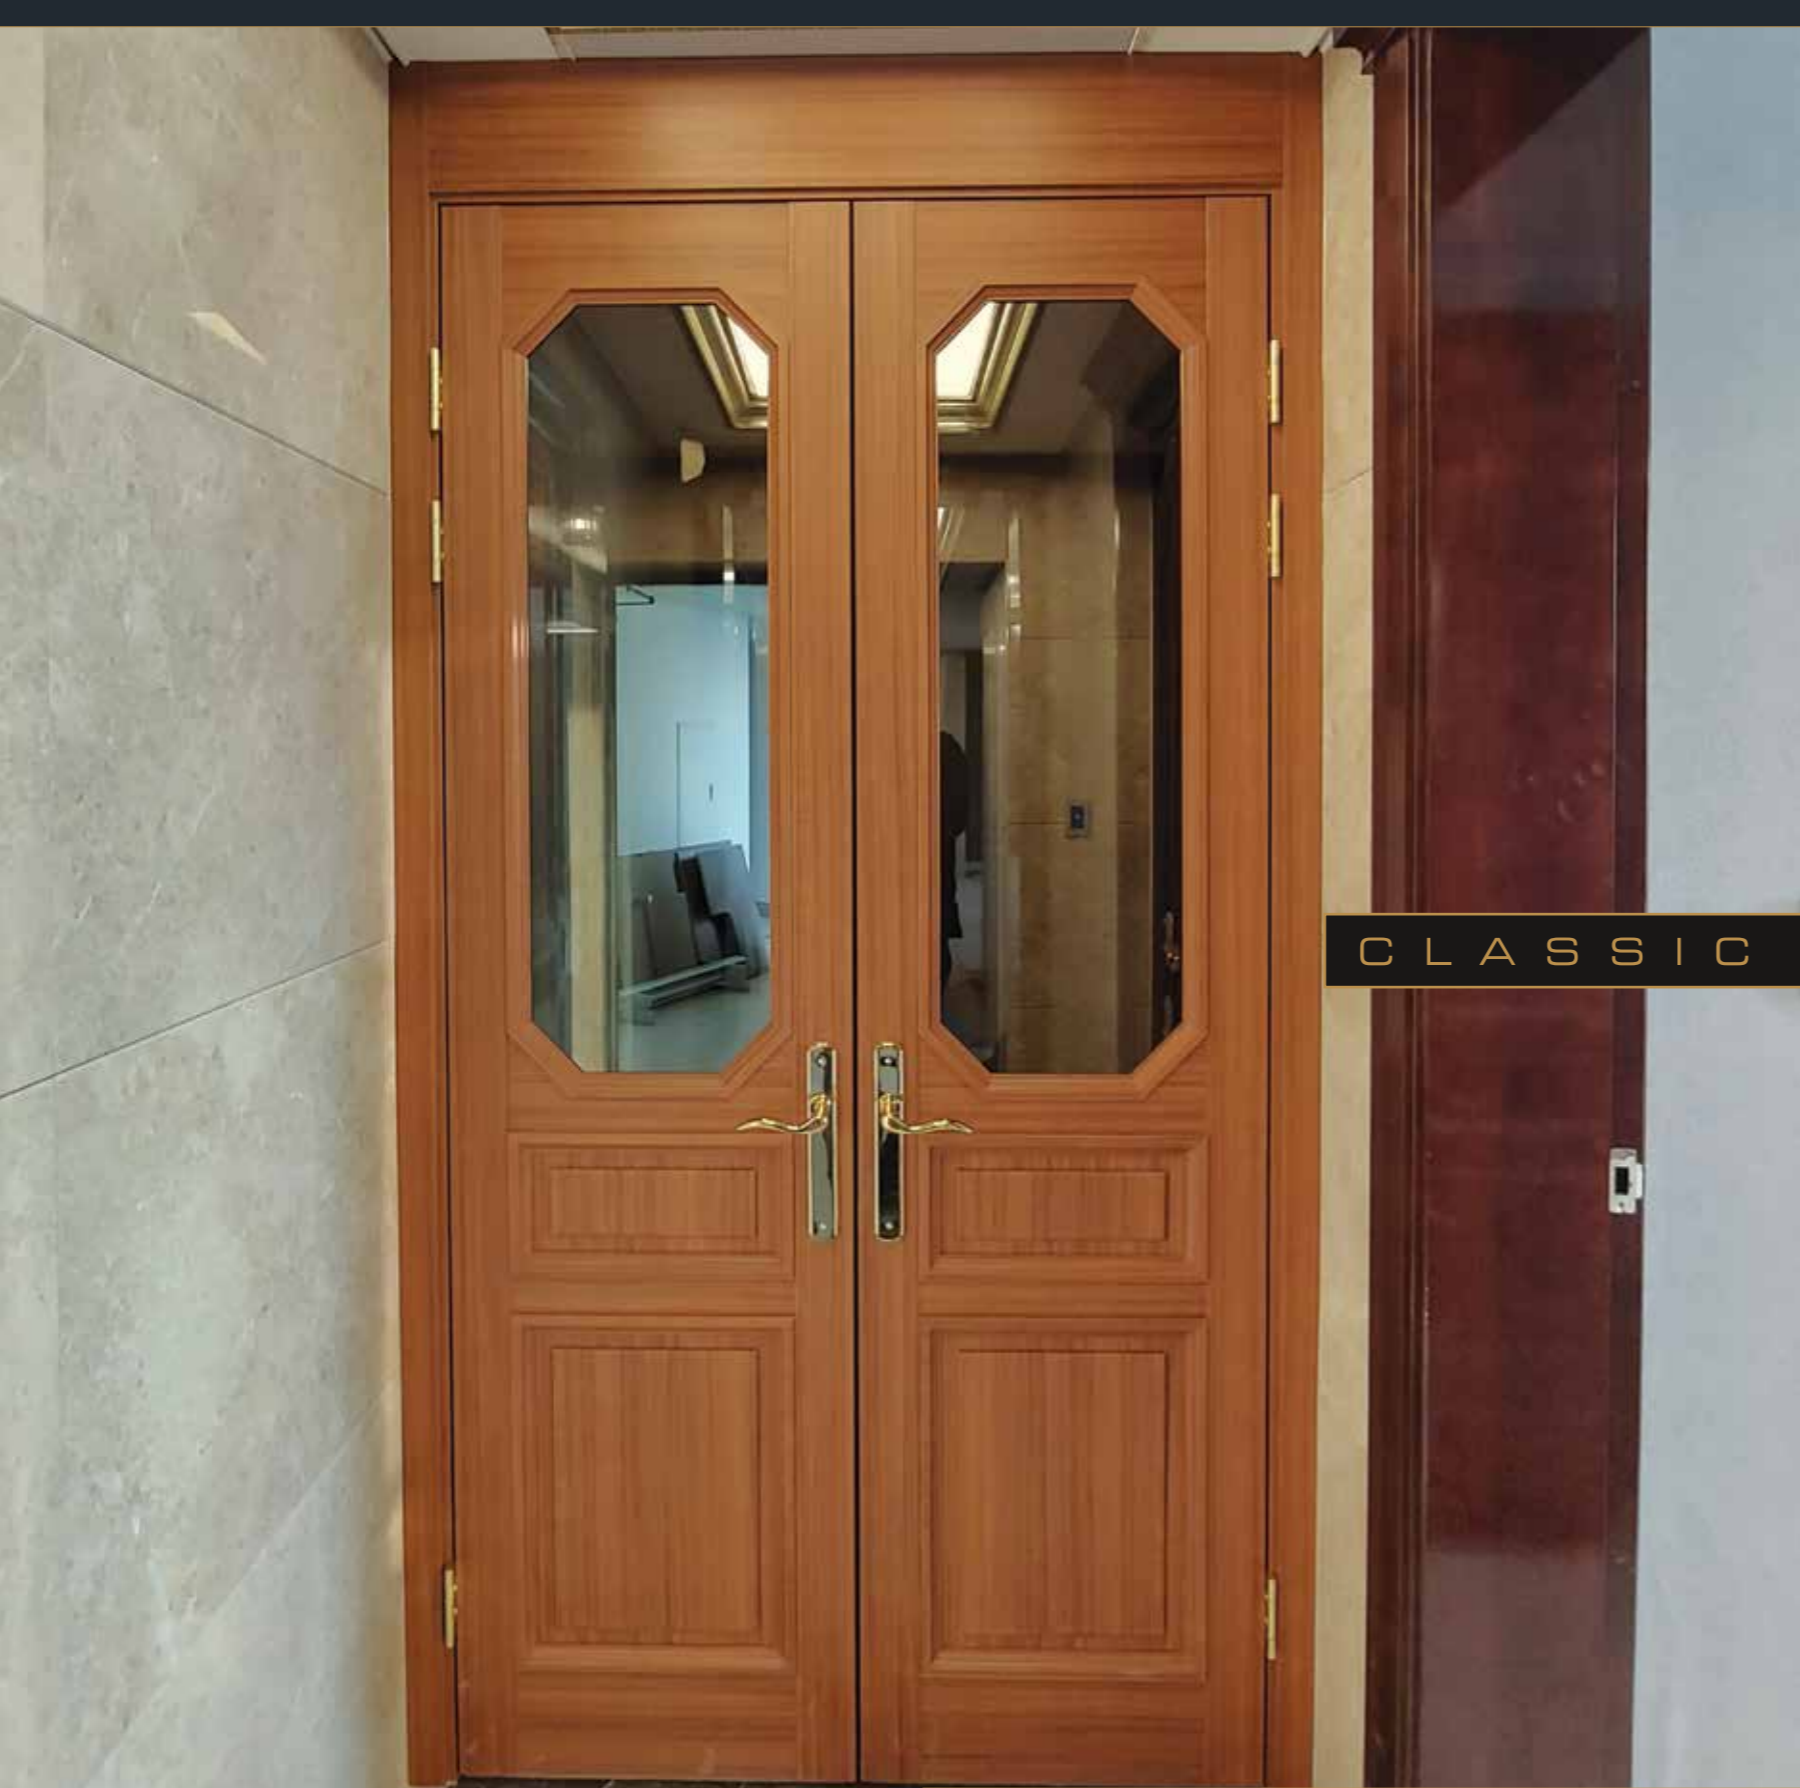

CLASSIC DESIGN

French Swing Door