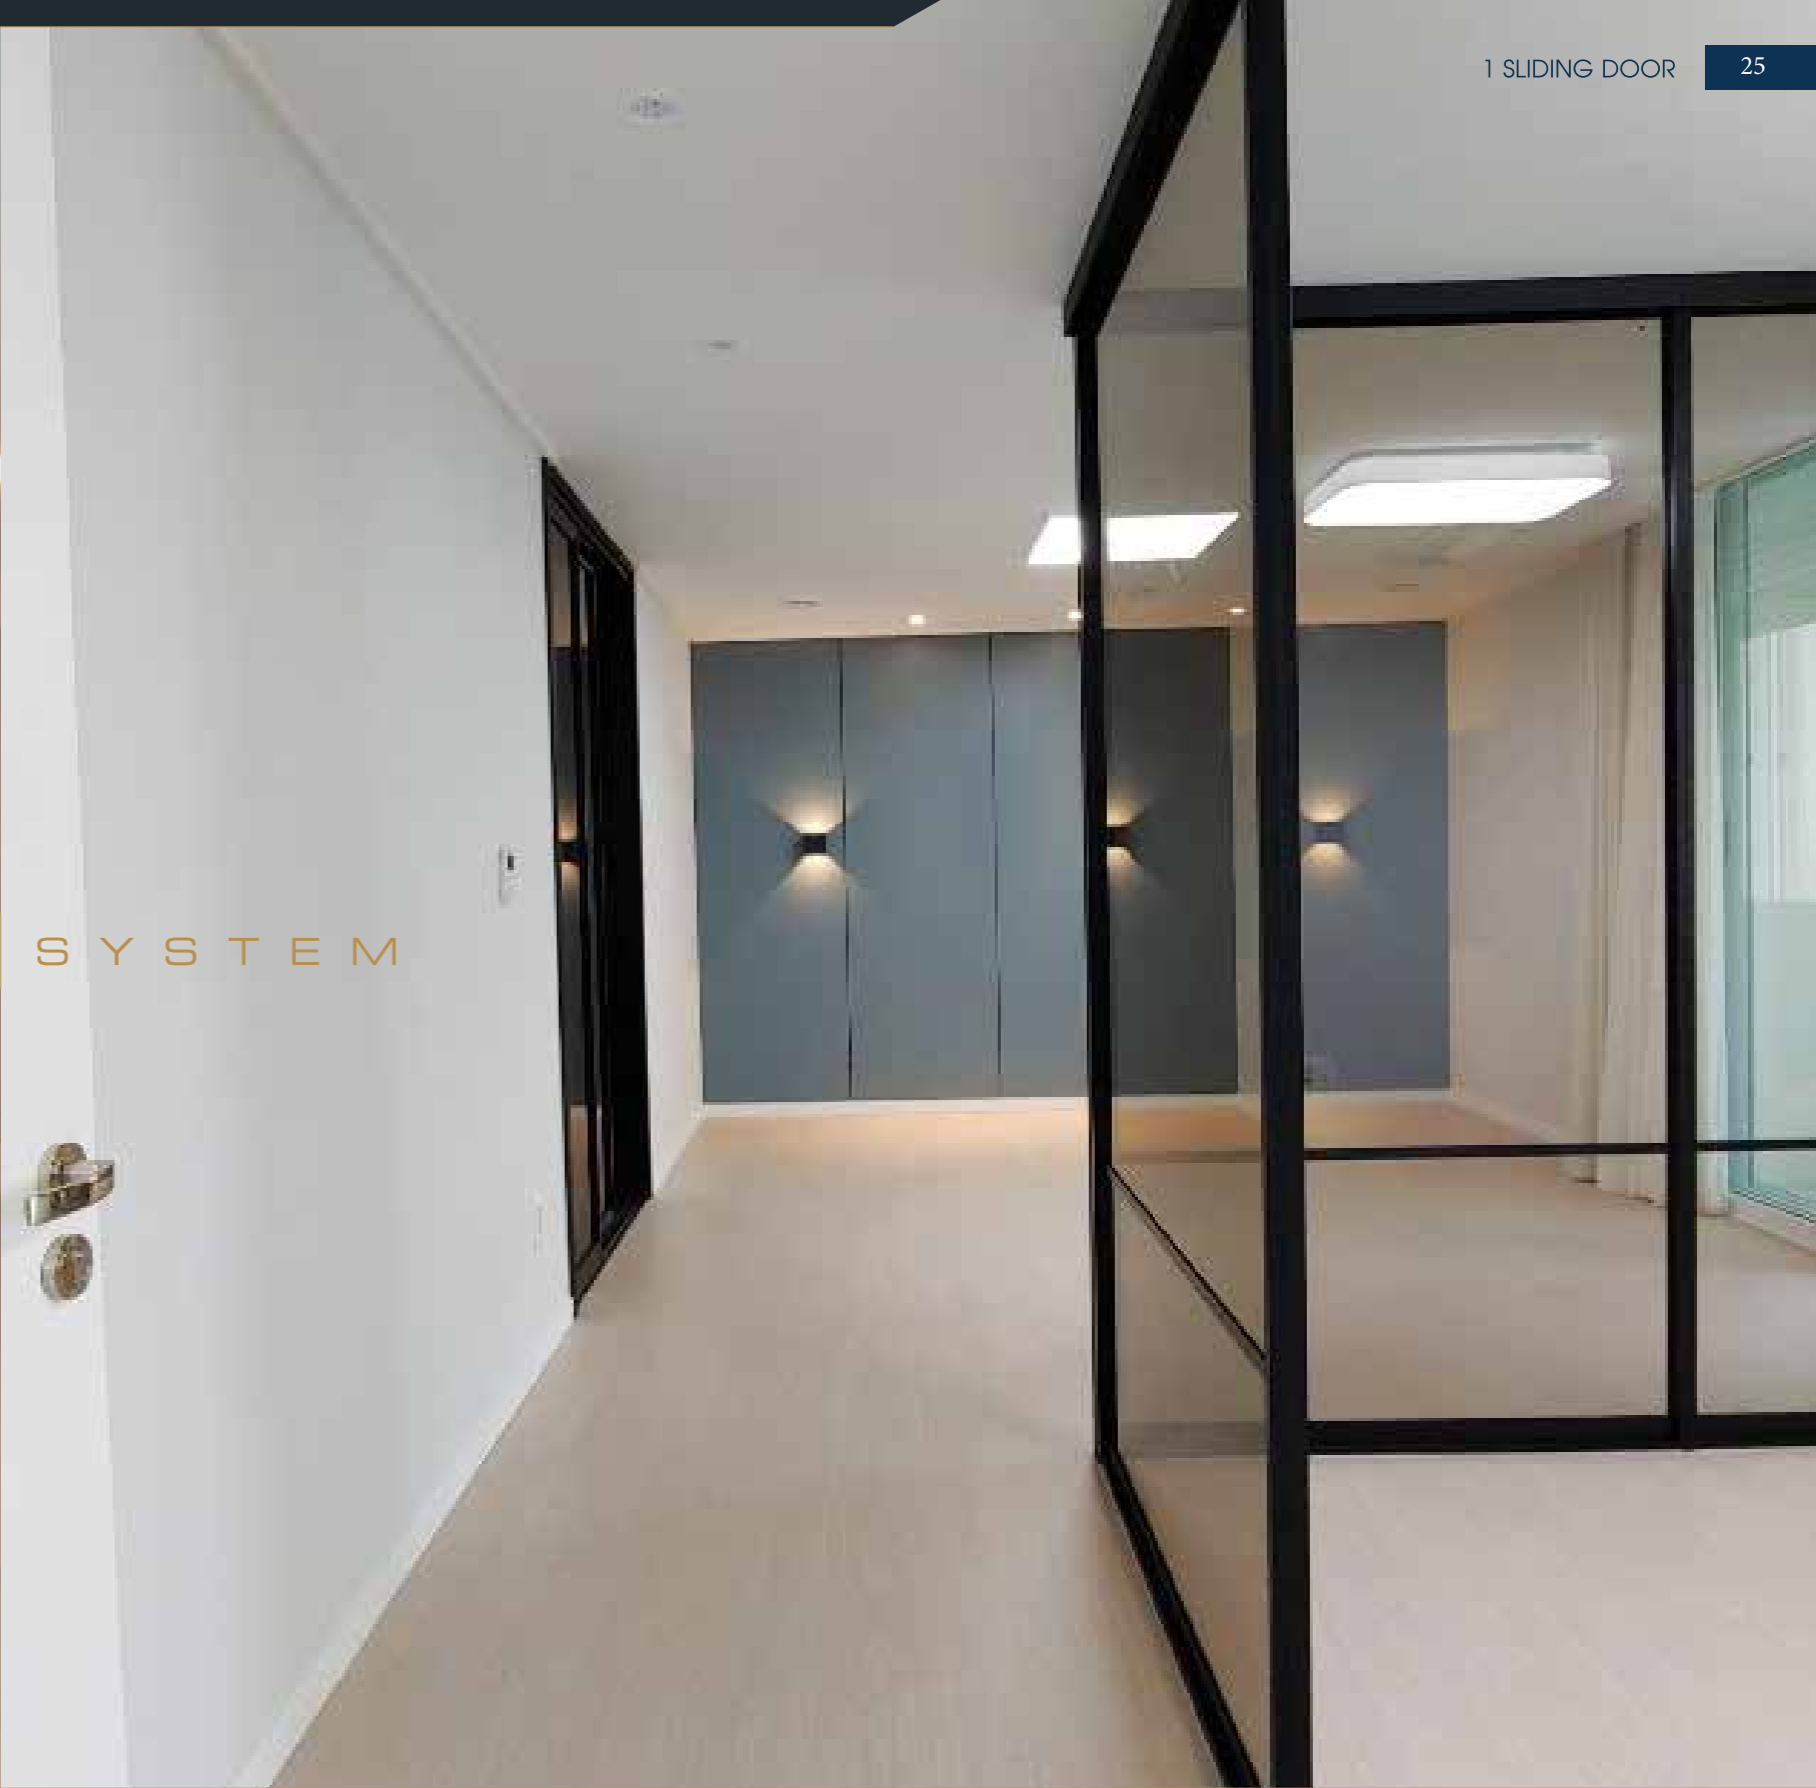

Interior Design Door

2022 The beginning of a happy space

Bronze Glass

실내 인테리어와 조화를 이루는 은은한 브론즈 컬러
특수 열처리를 해서 기계적 강도를 향상시킨 안전한 유리

Residence

BEST DOOR DESIGN OF 2022

알파룸 & 드레스룸

원슬라이딩 도어는 투명한 공간구성이 가능하여
 알파룸 및 가족실 도어시스템 활용 가능
 최고급 시스템 옷장 도어기능으로도 사용

SLIDING SYSTEM

SLIDING SYSTEM

SLIDING SYSTEM

Aluminum

간 / 살 / 슬 / 라 / 이 / 딩 / 도 / 어

Interior Design Door

BEST DOOR DESIGN OF 2022

COLOR : Rustic Bronze ■
 GLASS : Clear Transparency
 DESIGN NO : GANSAL Type