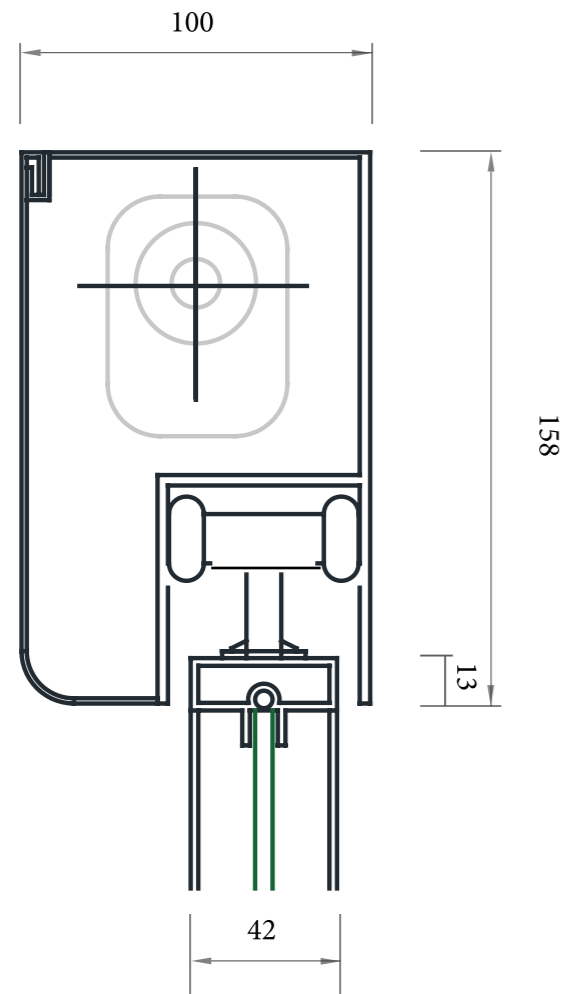

A

B

C

D

E

자동행거용

자동 하부지지형

1. 상부레일 홈(30X20)