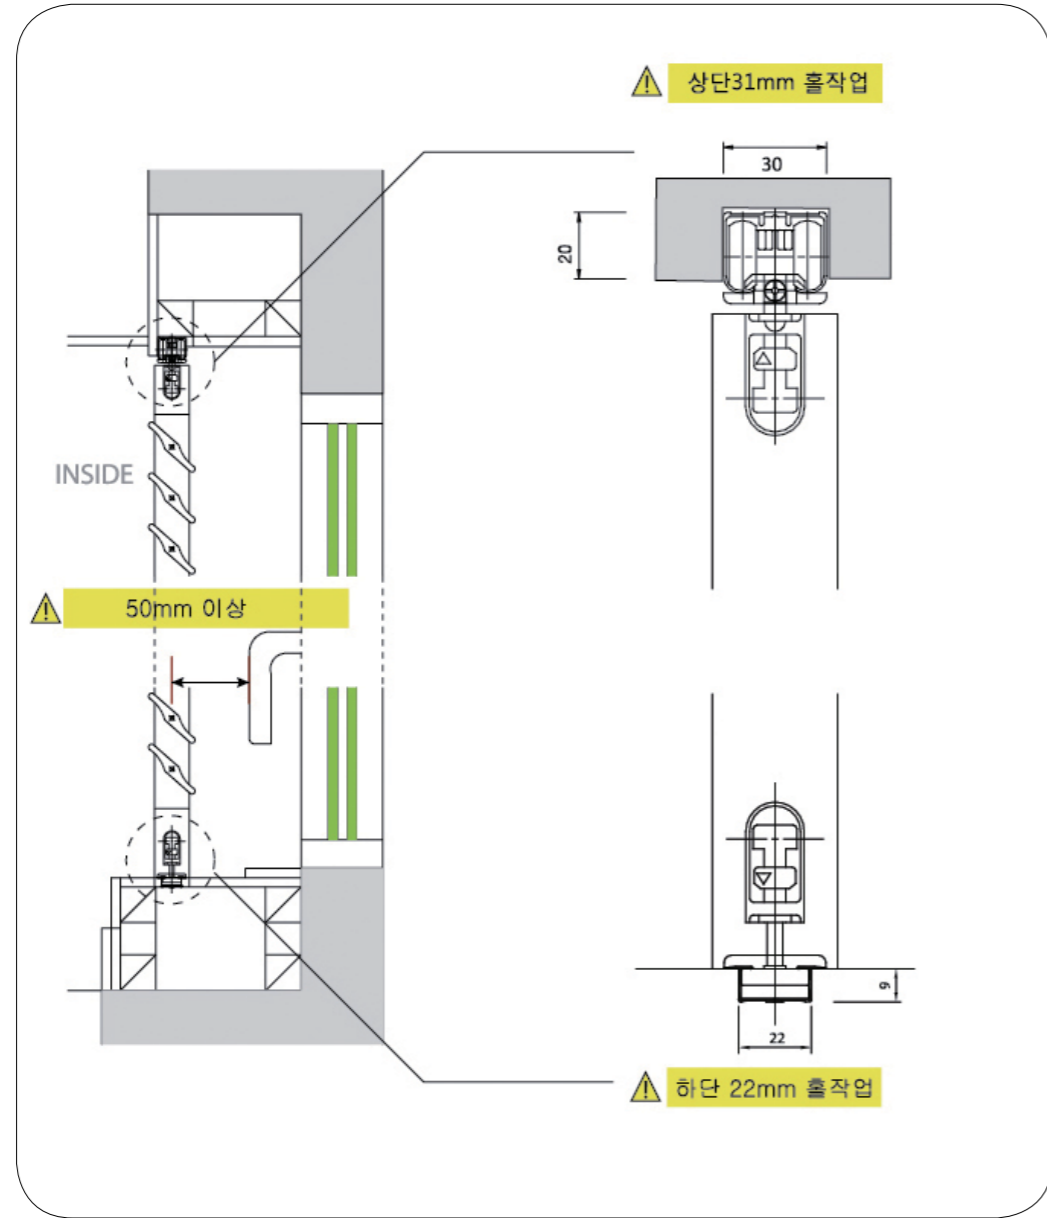

A

B

C

D

E

자동행거용

자동 하부지지형

1. 상부레일 홈(30X20)