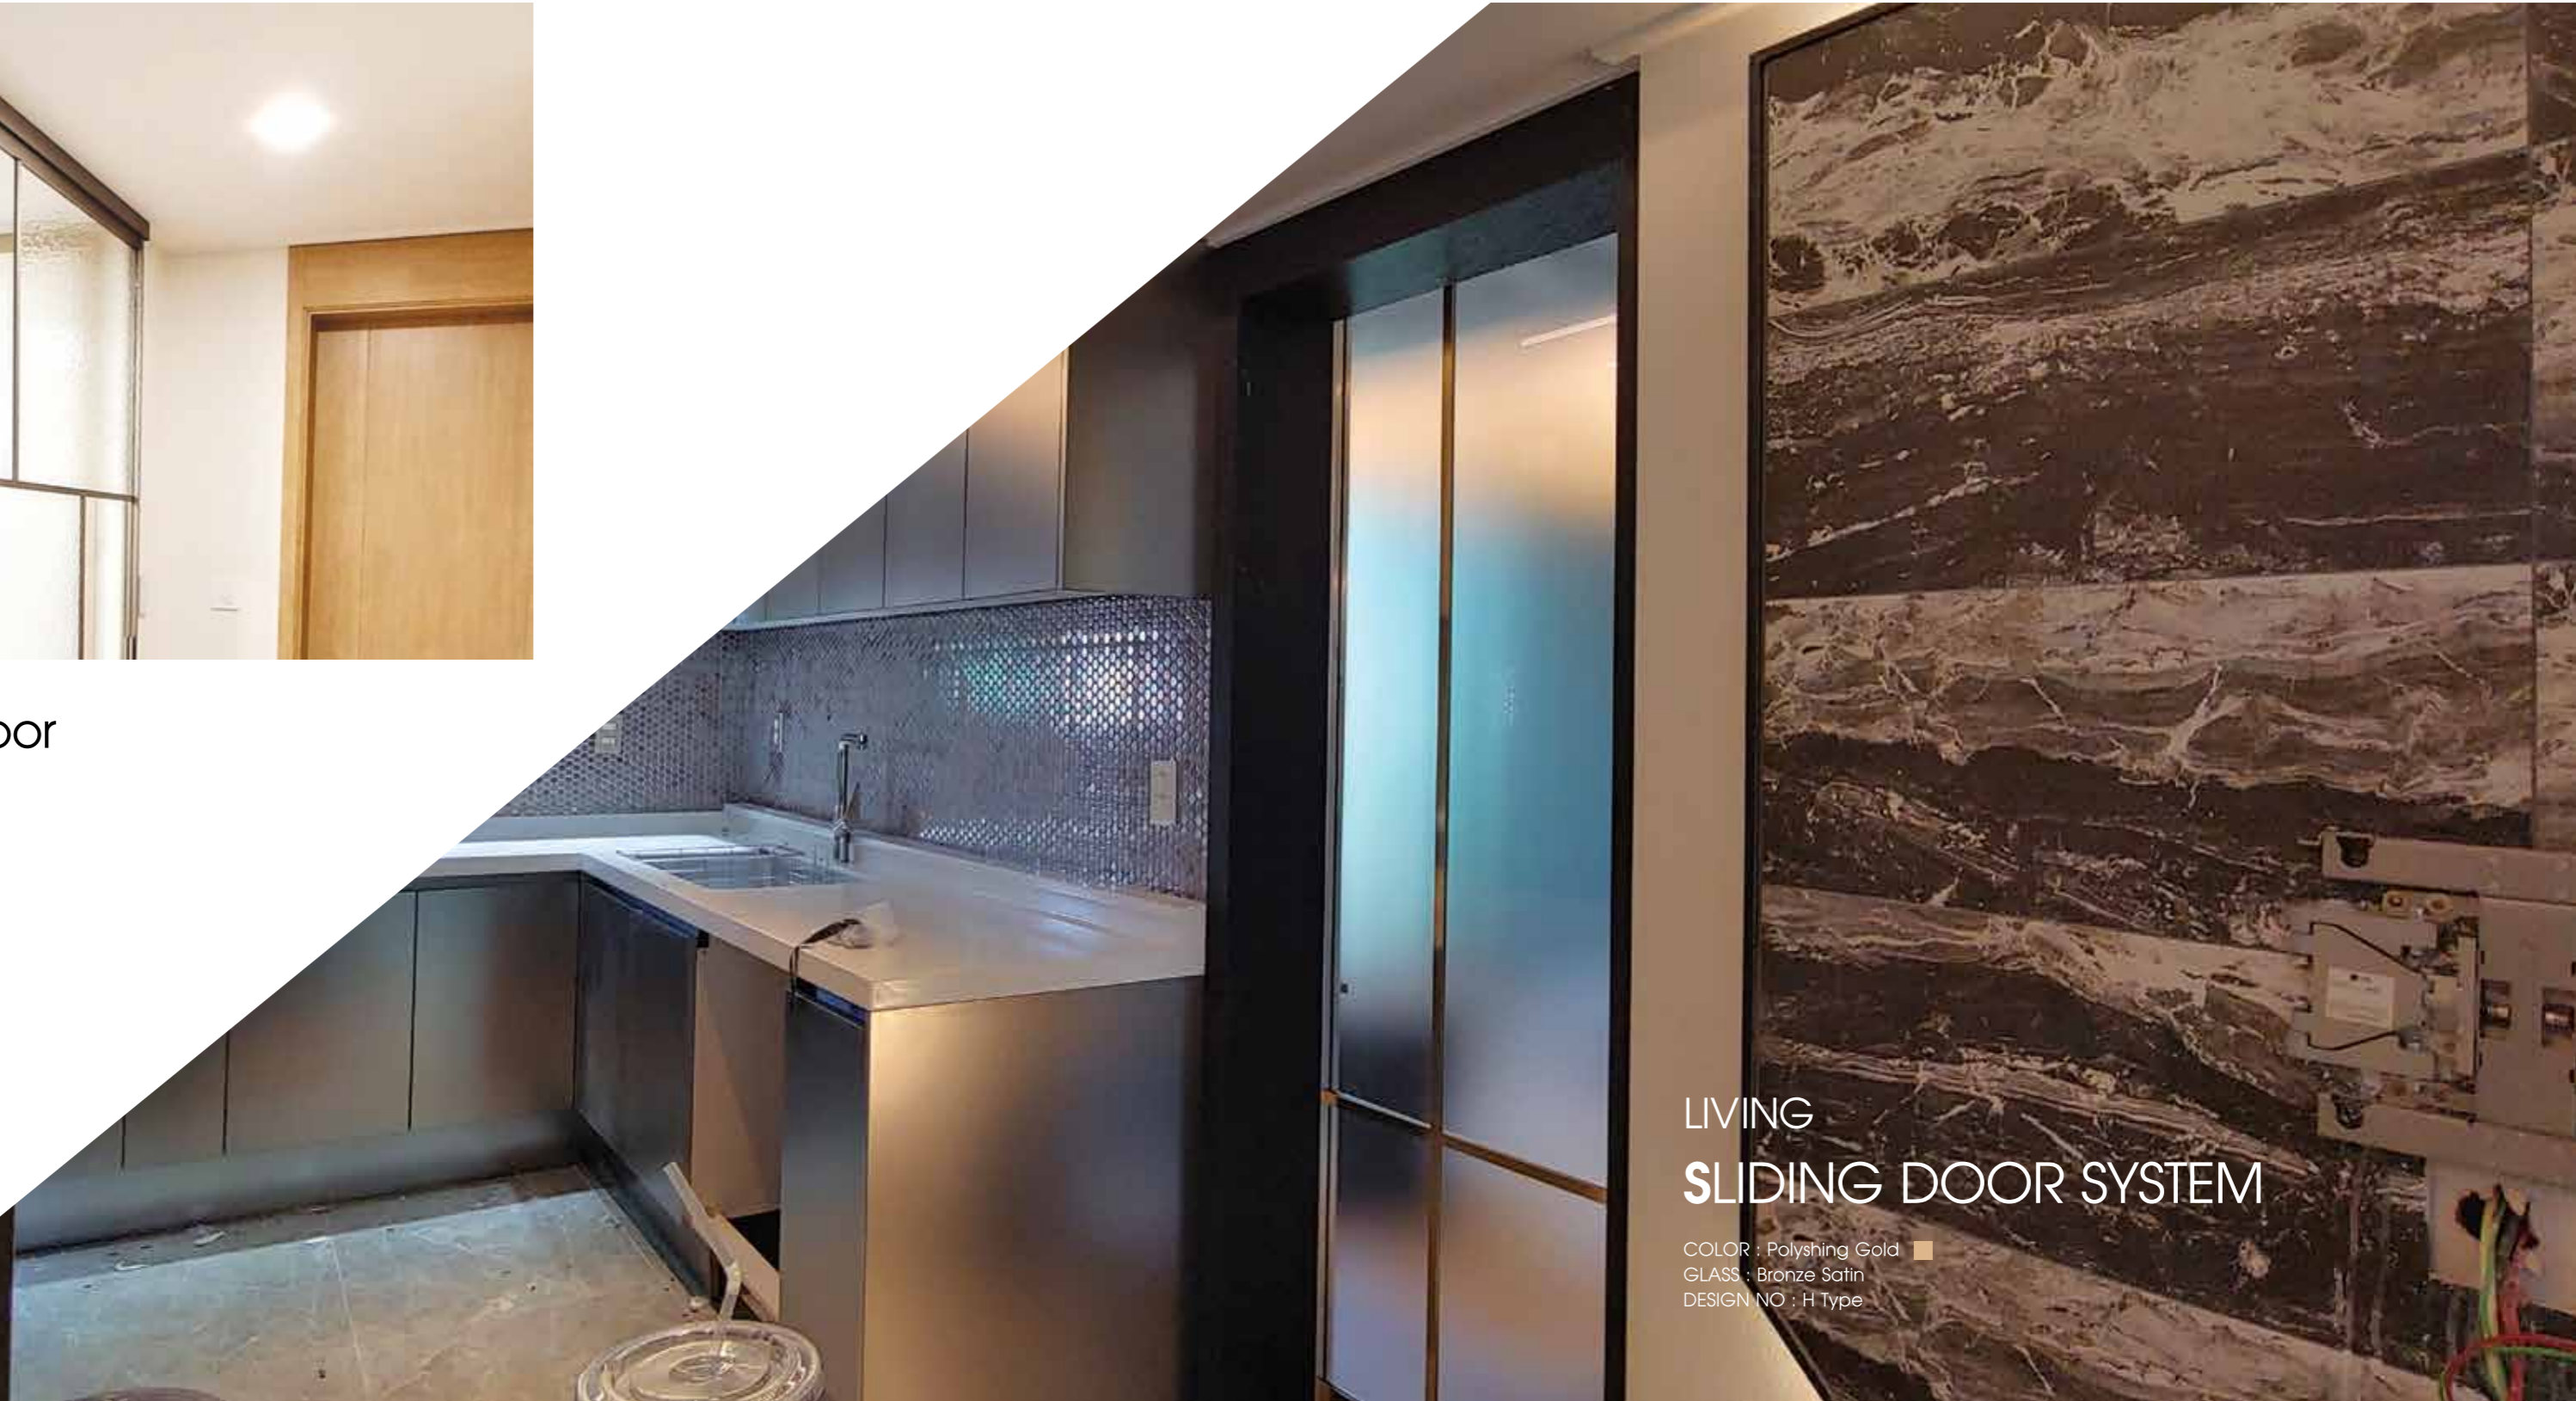

COLOR : Polishing Gold ■
GLASS : moru /모루
DESIGN NO : B Type

LIVING SLIDING DOOR SYSTEM

COLOR : Polysing Gold ■
GLASS : Bronze Satin
DESIGN NO : H Type